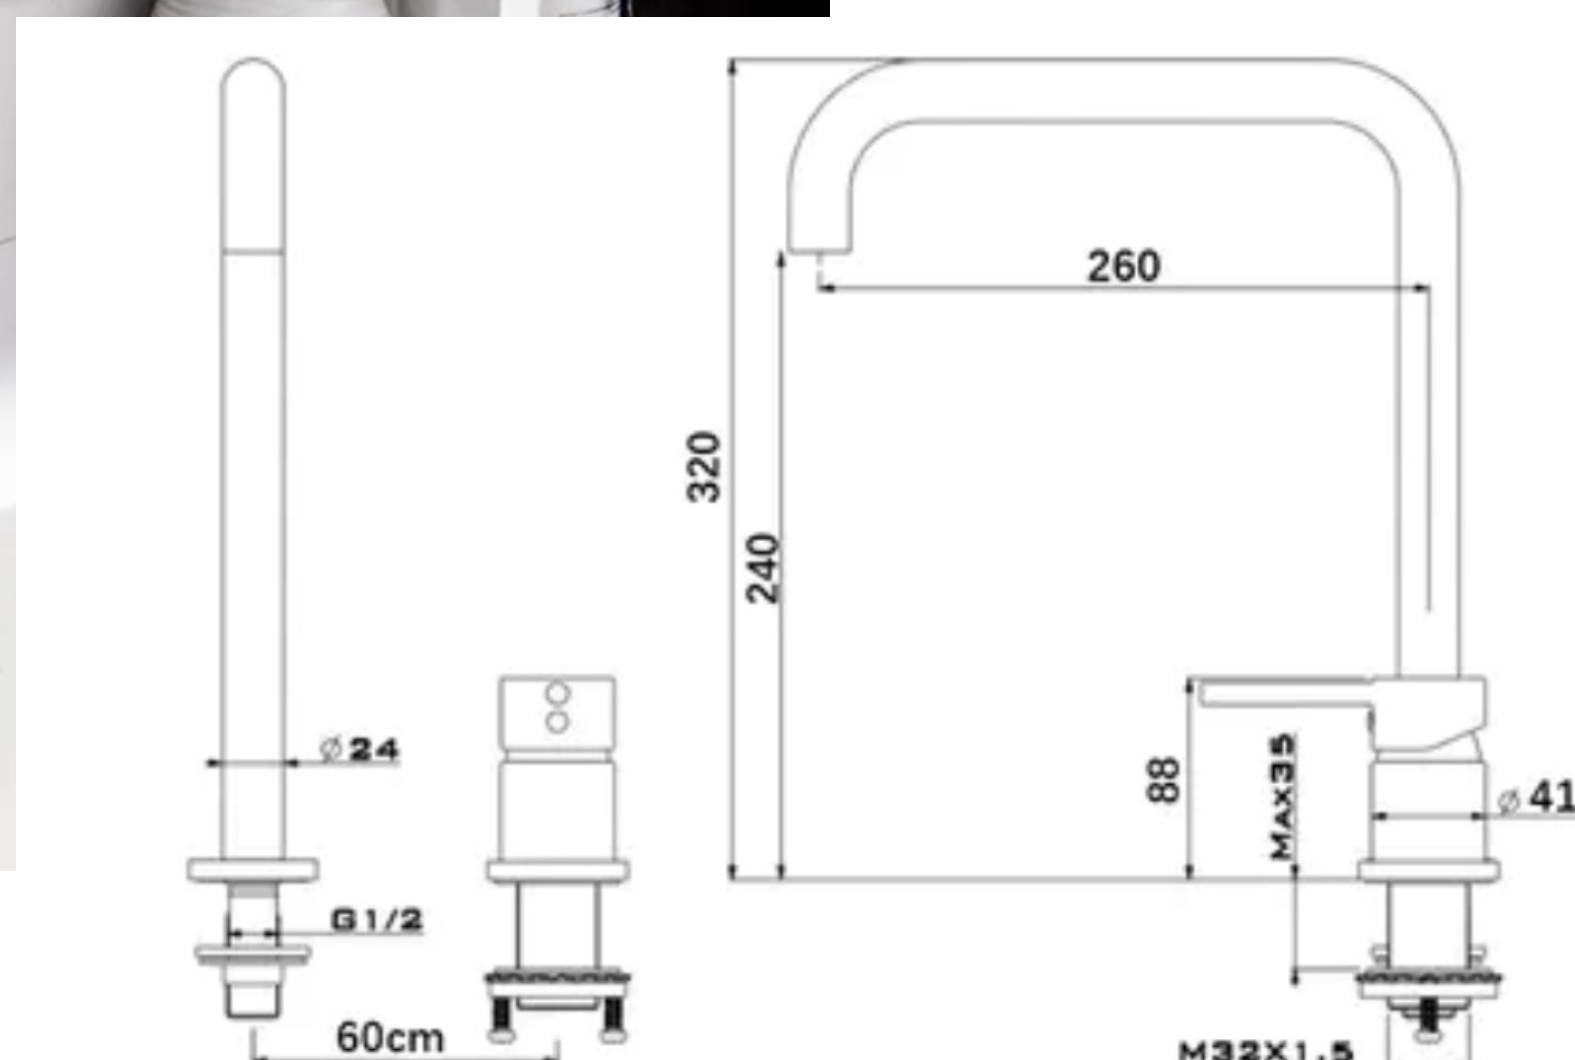

Auslauf Reichweite: 13,5 cm

Anschluss Durchmesser: 3/8 Zoll

Perlator: Mischdüse

Montage: auf Waschtisch

AR-AL-CM03

Material: Messing

Farbe: Chrom glänzend

Gesamthöhe: 32 cm