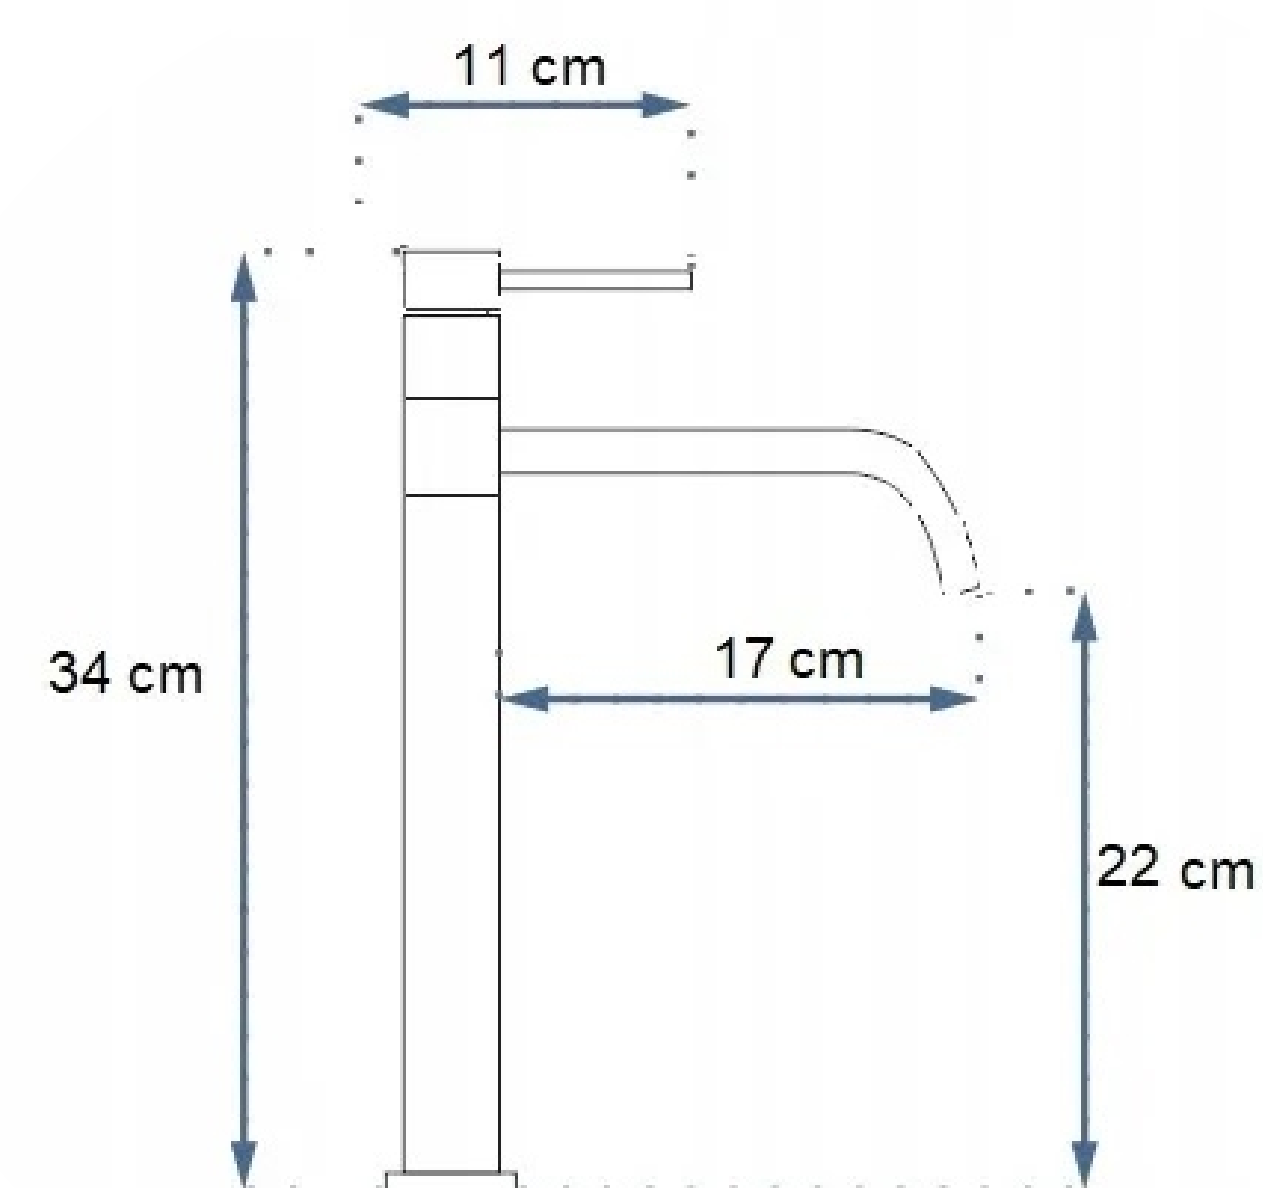

Farbe: Schwarz matt

Gesamthöhe: 34 cm

Auslauf Reichweite: 17 cm

Auslauf schwenkbar

Anschluss Durchmesser: 3/8 Zoll

Perlator: Mischdüse

Montage: auf Waschtisch

AR-AL-SW01

Material: Messing

Farbe: Schwarz matt

Gesamthöhe: 34 cm

Auslauf Reichweite: 18 cm

Anschluss Durchmesser: 3/8 Zoll

Perlator: Mischdüse

Montage: auf Waschtisch + Wasserhahn separat

SCHWARZ