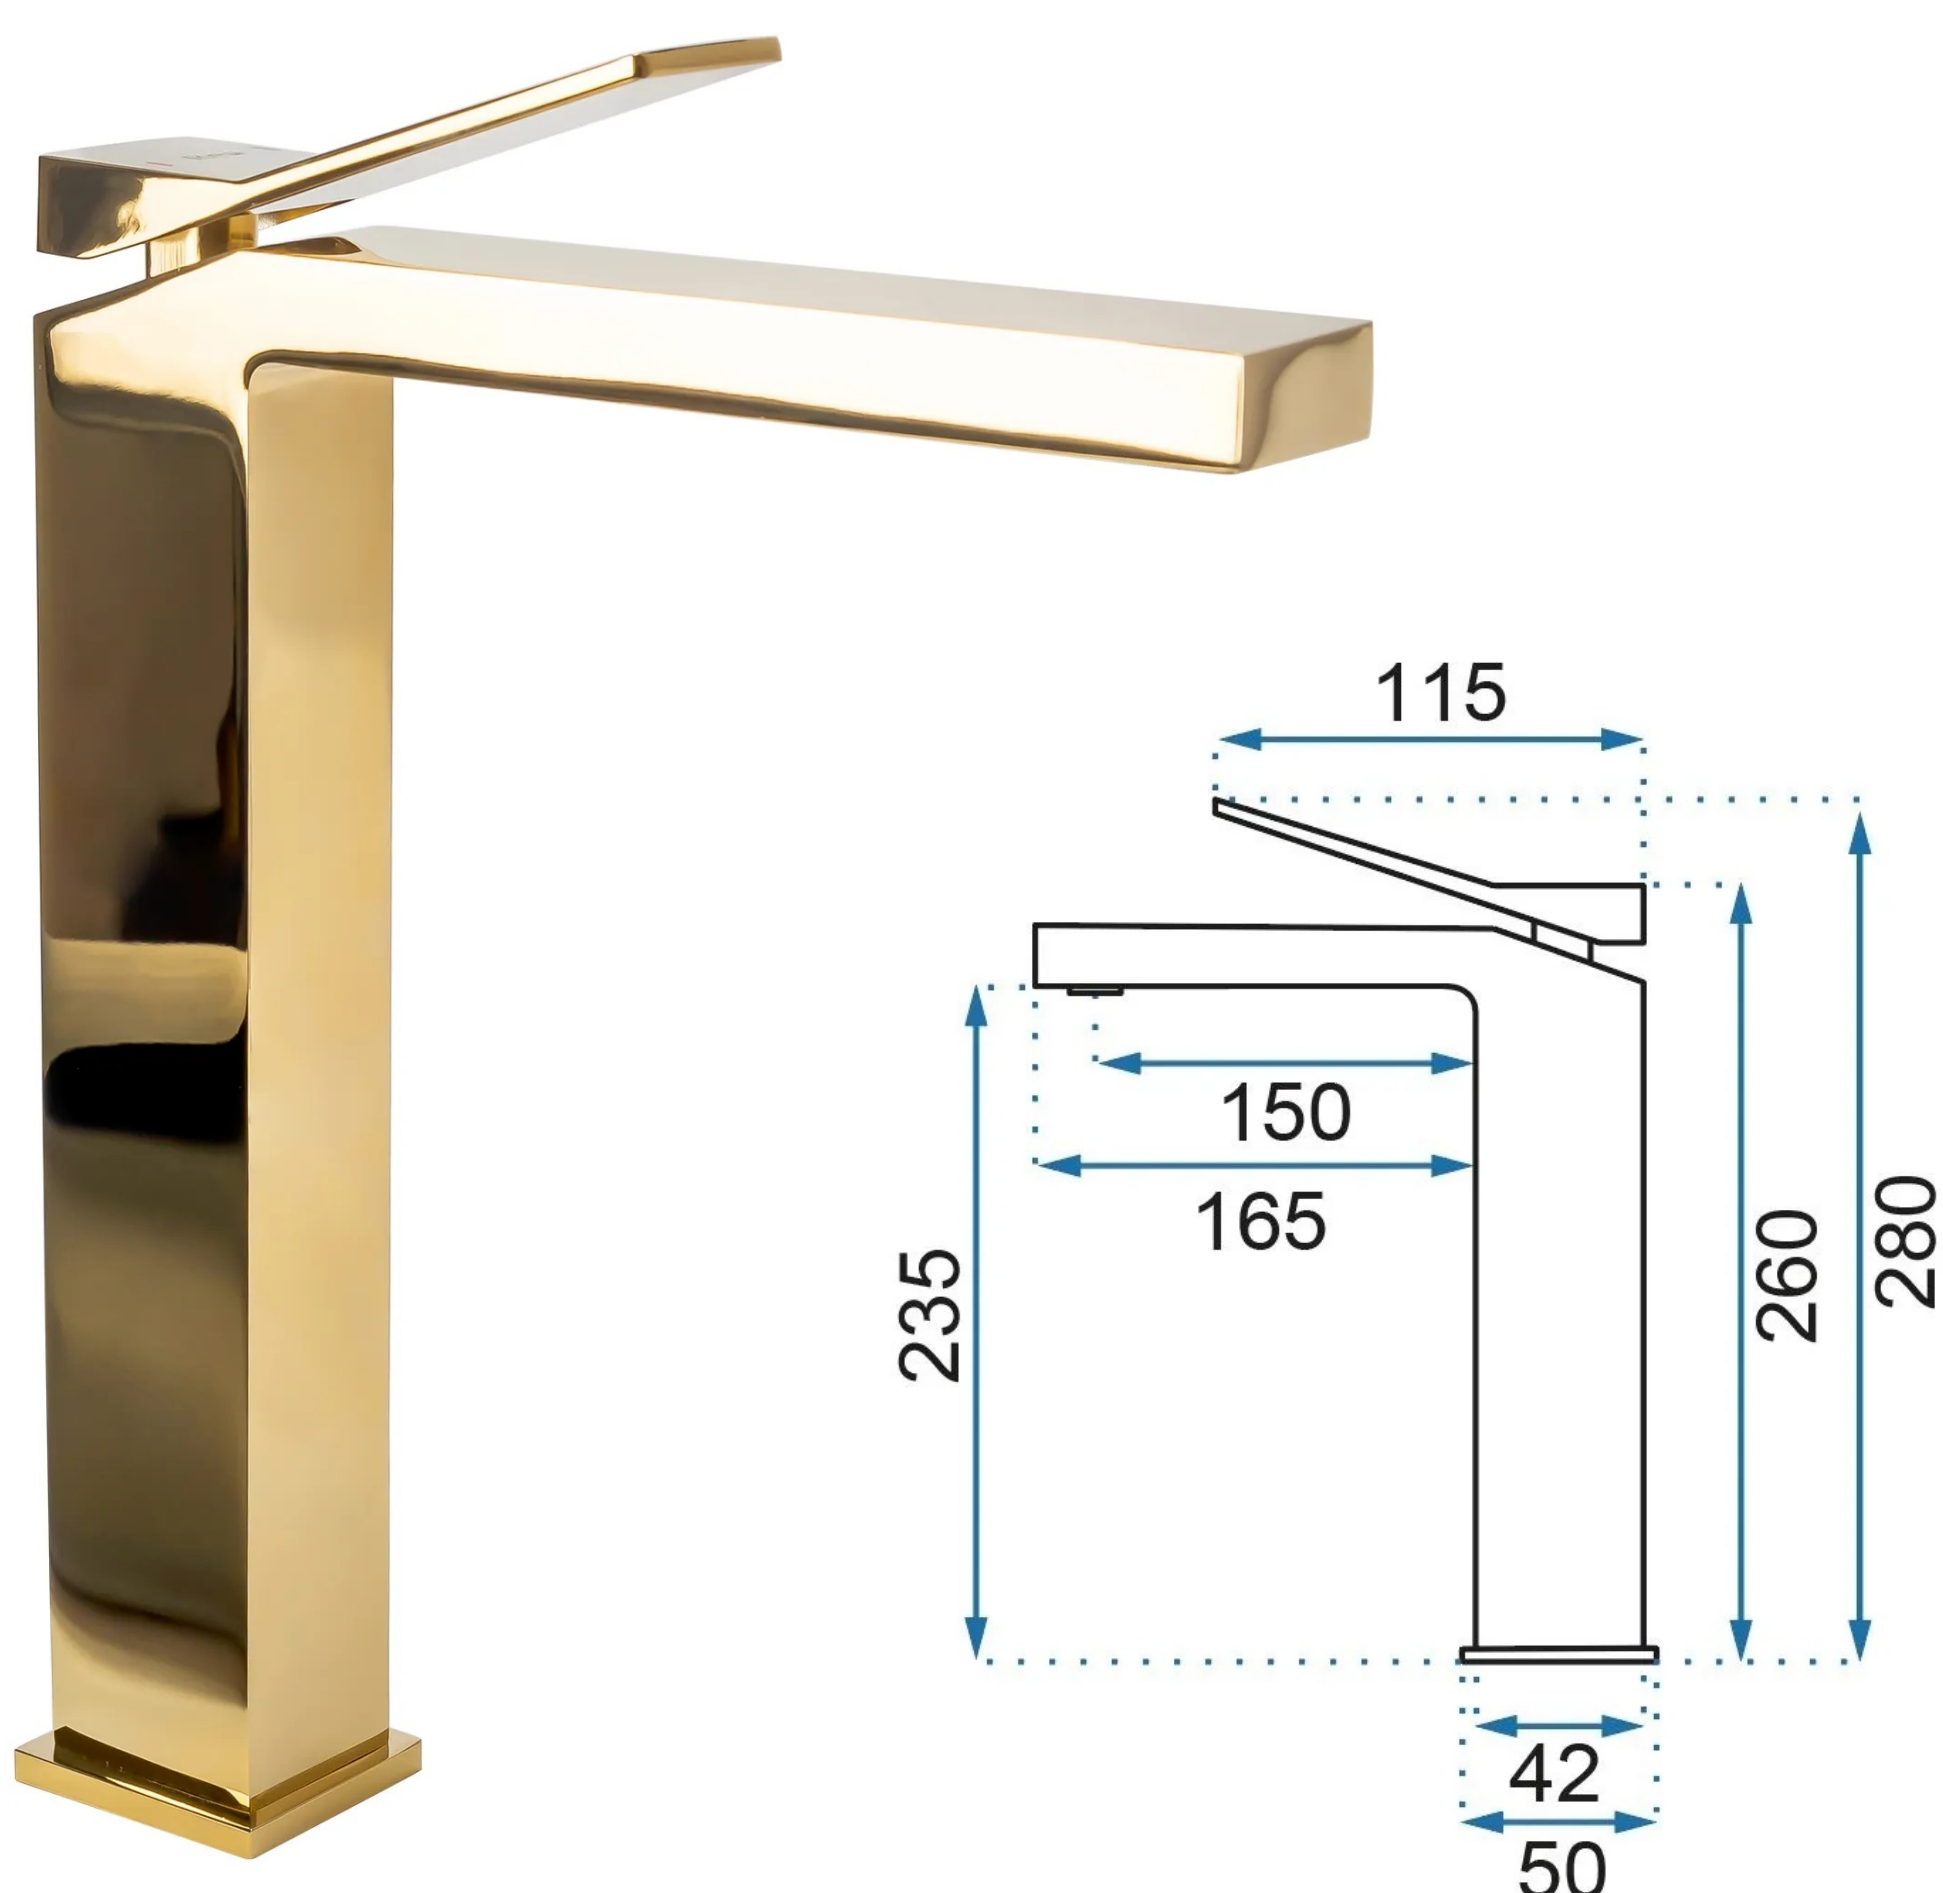

Material: Messing

Farbe: Rosègold glänzend

Gesamthöhe: 28 cm

Auslauf Reichweite: 14,5 cm

Anschluss Durchmesser: 3/8 Zoll

Perlator: Mischdüse

Montage: auf Waschtisch

GOLD

Anschluss Durchmesser: 3/8 Zoll

Perlator: Mischdüse

Montage: auf Waschtisch + Wasserhahn separat

AR-RA-GD03

Material: Messing

Farbe: Gold glänzend

Gesamthöhe: 27,5 cm

Auslauf Reichweite: 15 cm

Anschluss Durchmesser: 3/8 Zoll

Perlator: Mischdüse

Montage: auf Waschtisch

AR-AL-GD02

Material: Messing

Farbe: Gold matt

Gesamthöhe: 32 cm

Auslauf Reichweite: 16 cm

Anschluss Durchmesser: 3/8 Zoll

Perlator: Mischdüse

Montage: auf Waschtisch

AR-RA-GD04

Material: Messing

Farbe: Gold glänzend

Gesamthöhe: 26 cm

Auslauf Reichweite: 15 cm