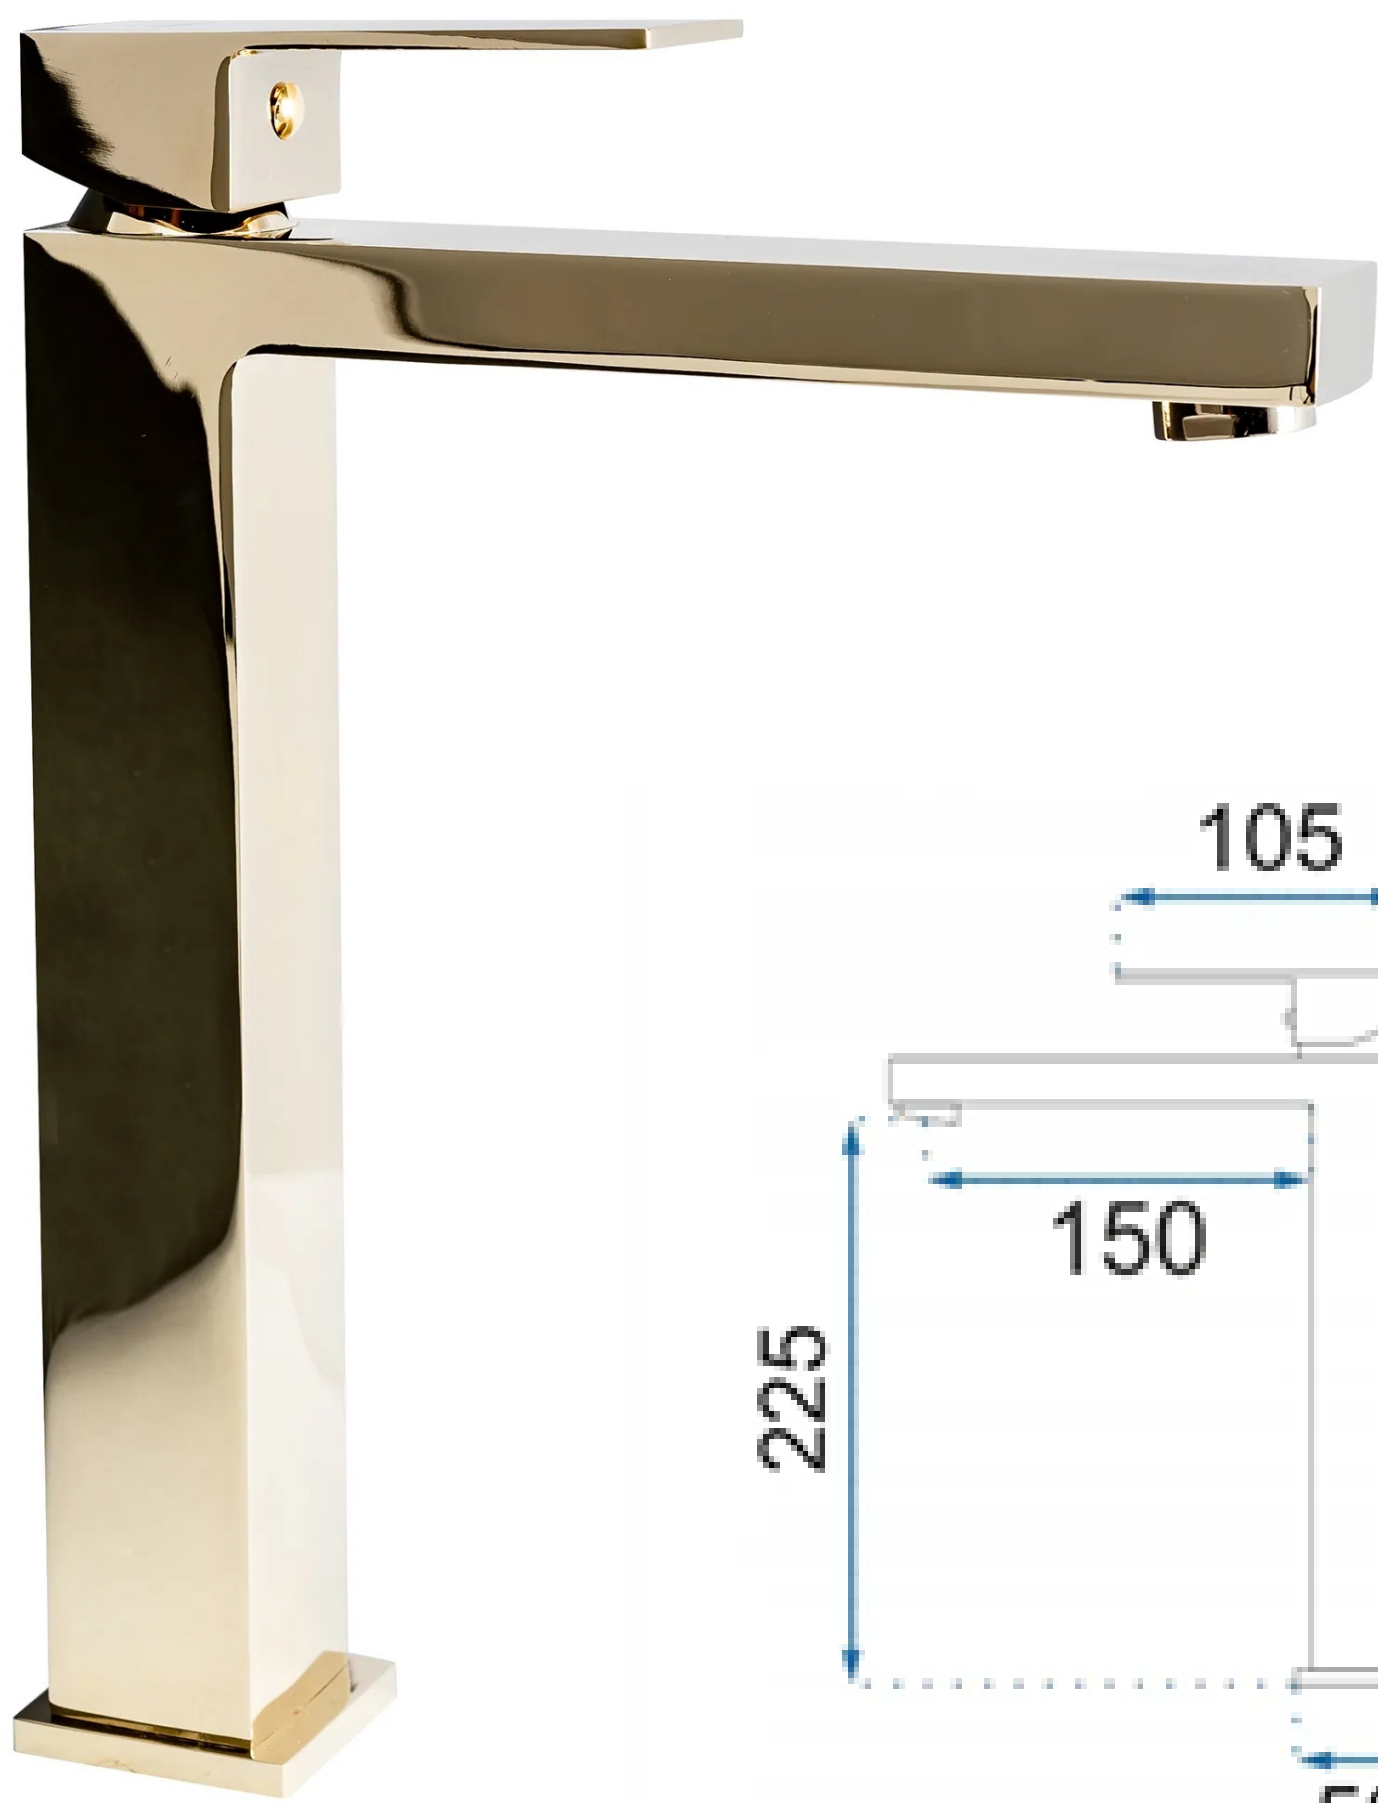

Material: Messing

Farbe: Rosègold glänzend

Gesamthöhe: 28 cm

Auslauf Reichweite: 14,5 cm

Anschluss Durchmesser: 3/8 Zoll

Perlator: Mischdüse

Montage: auf Waschtisch

GOLD

Perlator: Mischdüse

Montage: auf Waschtisch

AR-RA-GD02

Material: Messing

Farbe: Gold glänzend

Gesamthöhe: 34 cm

Auslauf Reichweite: 17 cm

Auslauf schwenkbar

Anschluss Durchmesser: 3/8 Zoll

Perlator: Mischdüse

Montage: auf Waschtisch

AR-AL-GD01

Material: Messing

Farbe: Gold glänzend

Gesamthöhe: 34 cm

Auslauf Reichweite: 18 cm

Anschluss Durchmesser: 3/8 Zoll

Perlator: Mischdüse

Montage: auf Waschtisch + Wasserhahn separat

AR-RA-GD03

Material: Messing

Farbe: Gold glänzend

Gesamthöhe: 27,5 cm

Auslauf Reichweite: 15 cm