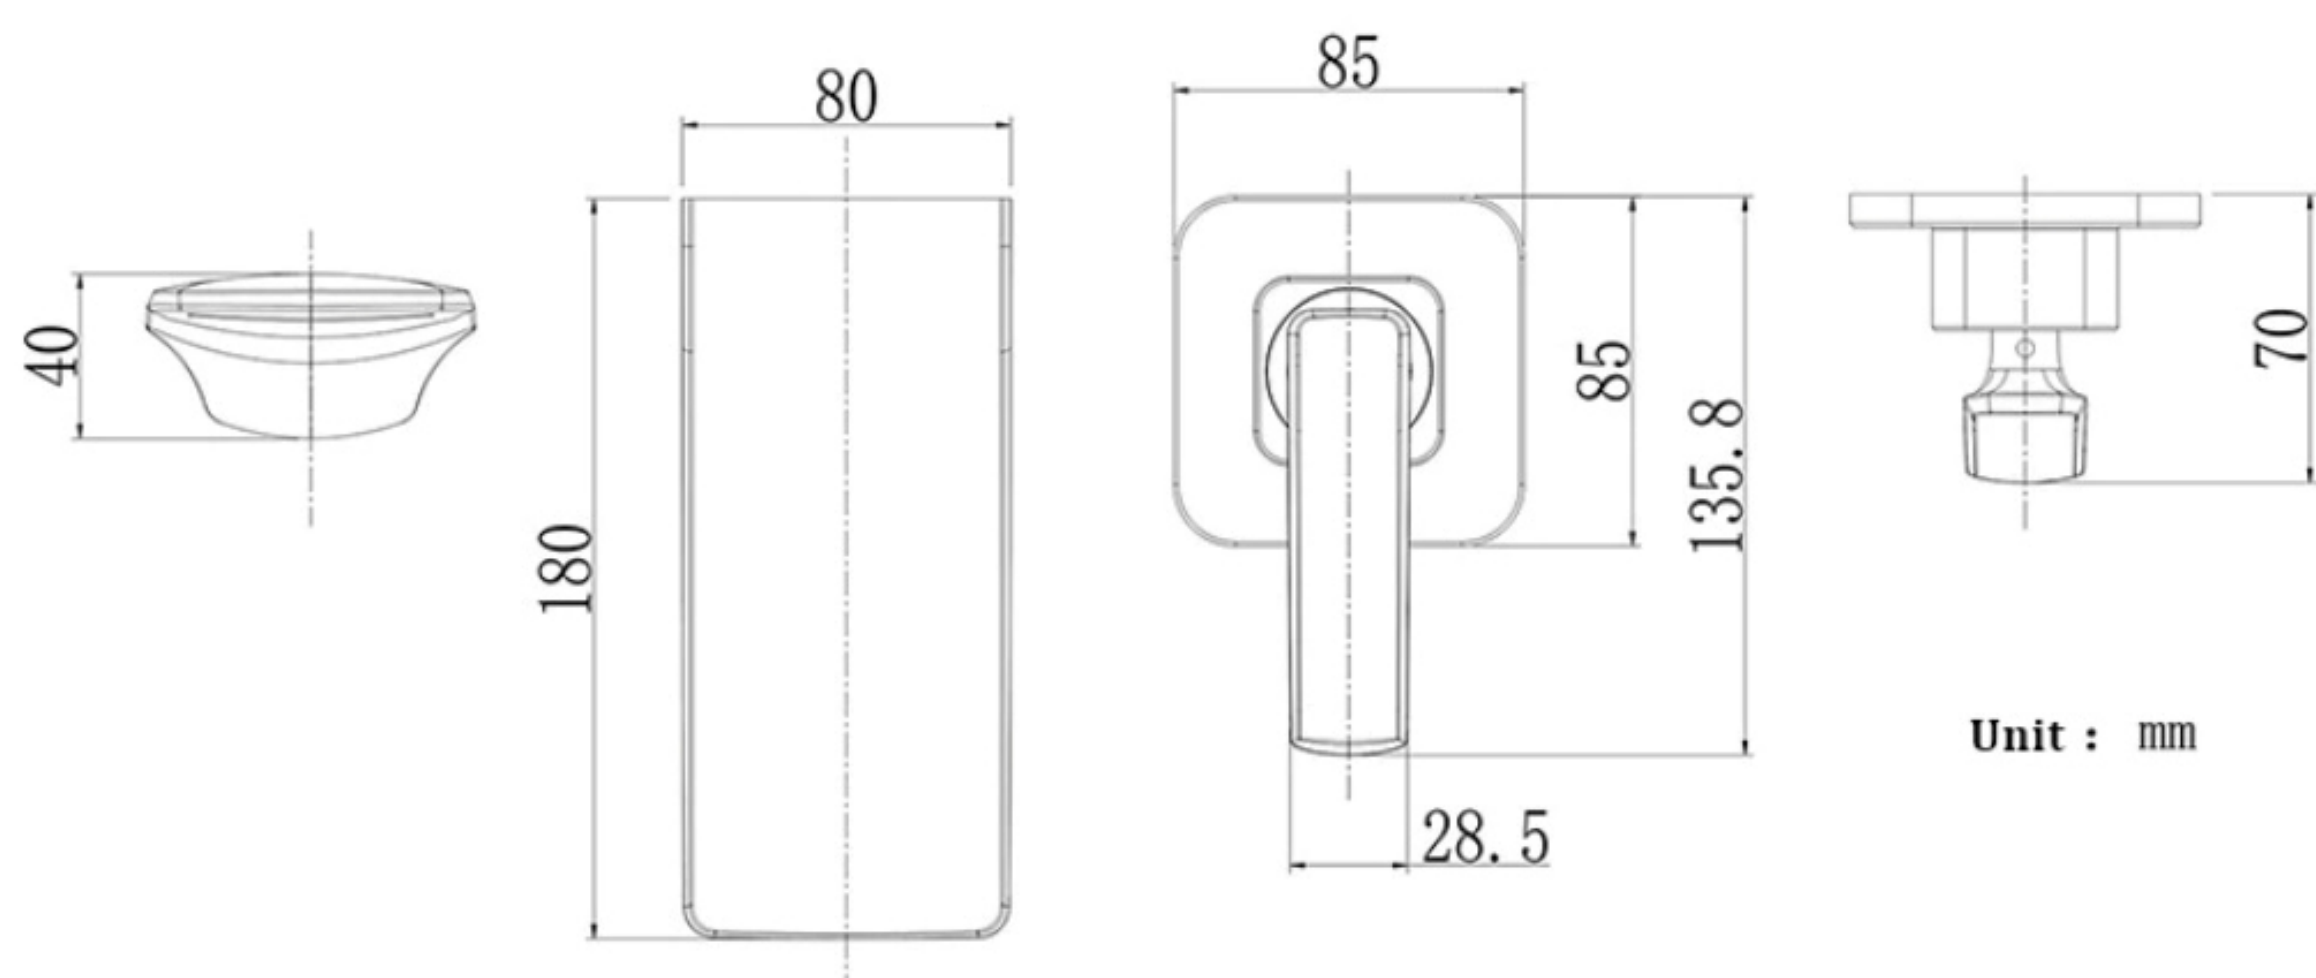

Auslauf Reichweite: 18 cm

Auslauf Breite: 8 cm

Anschluss Durchmesser: 3/8 Zoll

Perlator: Mischdüse

Montage: Wand

1. Schwarz & Rosègold

2. Weiß & Chrom

3. Weiß & Gold