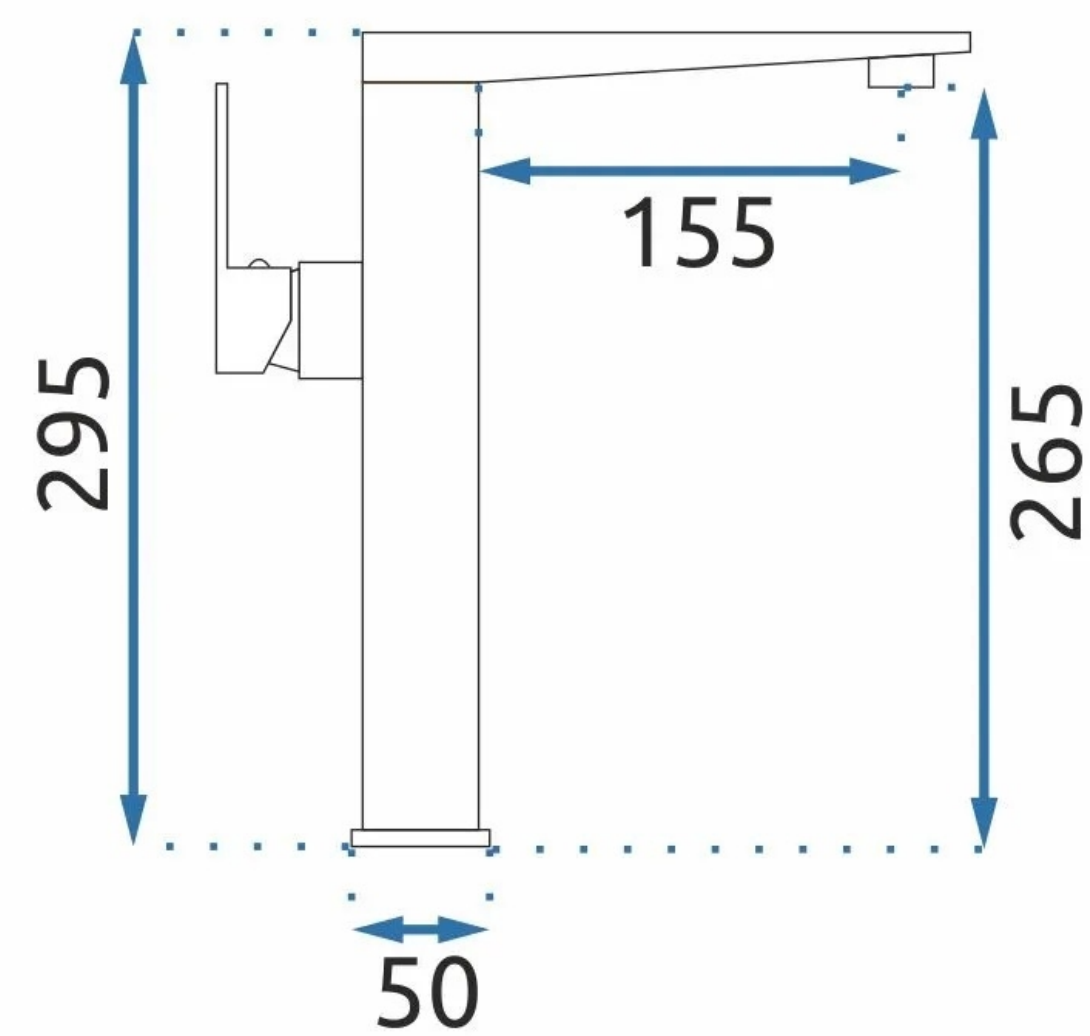

Gesamthöhe: 32 cm

Auslauf Reichweite: 26 cm

Anschluss Durchmesser: 3/8 Zoll

Perlator: Mischdüse

Montage: auf Waschtisch + Wasserhahn separat

SCHWARZ

AR-RA-SW01

Material: Messing