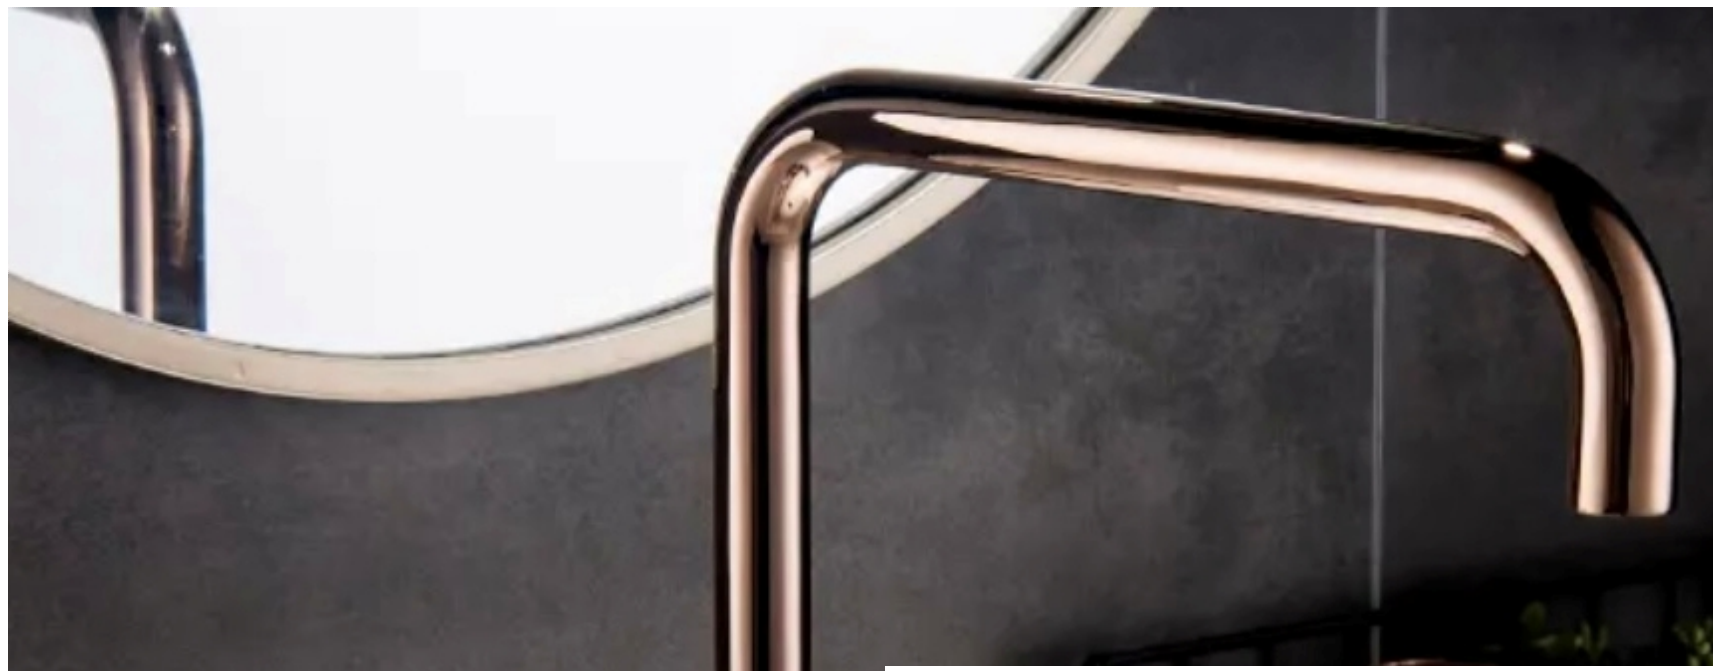

Auslauf Reichweite: 26 cm

Anschluss Durchmesser: 3/8 Zoll

Perlator: Mischdüse

Montage: auf Waschtisch + Wasserhahn separat

ROSÉ GOLD

AR-AL-RG01

Material: Messing

Farbe: Roségold glänzend