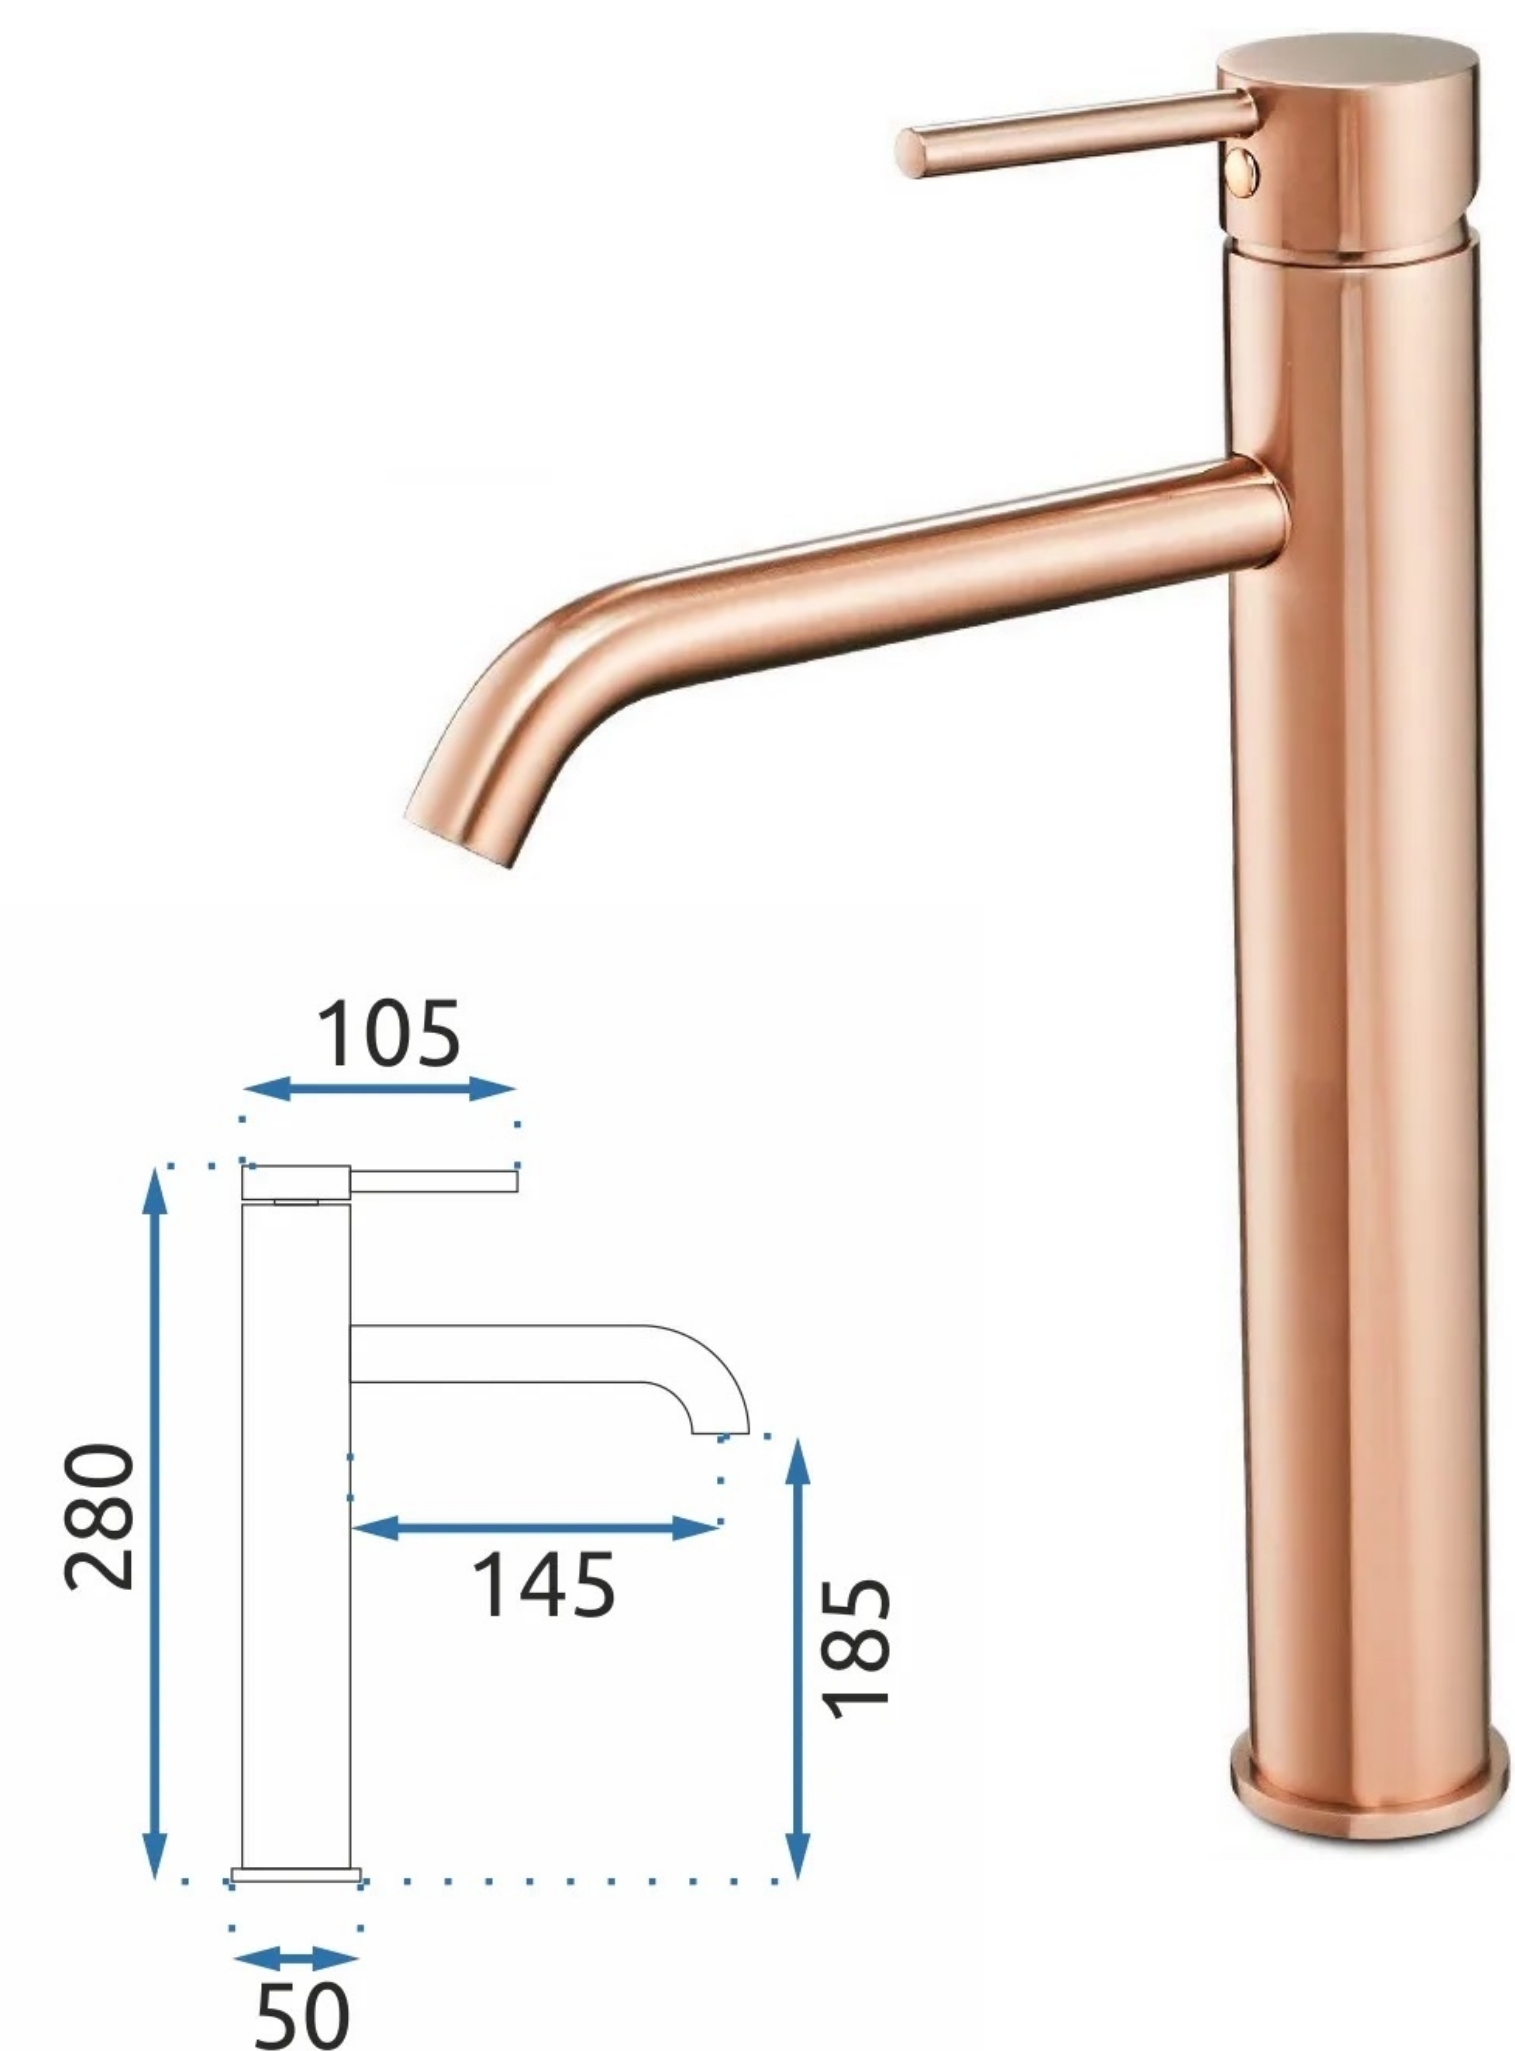

Gesamthöhe: 34 cm

Auslauf Reichweite: 18 cm

Anschluss Durchmesser: 3/8 Zoll

Perlator: Mischdüse

Montage: auf Waschtisch + Wasserhahn separat

ROSE

WASCHBECKENARMATUR

AR-RA-RG01

Material: Messing

Farbe: Rosègold glänzend

Gesamthöhe: 27,5 cm

Auslauf Reichweite: 19 cm

Anschluss Durchmesser: 3/8 Zoll

Perlator: Mischdüse

Montage: auf Waschtisch

AR-RA-RG02

Material: Messing

Farbe: Rosègold glänzend

Gesamthöhe: 28 cm

Auslauf Reichweite: 14,5 cm

Anschluss Durchmesser: 3/8 Zoll

Perlator: Mischdüse

Montage: auf Waschtisch

GOLD

GOLD

WASCHBECKENARMATUR

AR-RA-GD01

Material: Messing

Farbe: Gold glänzend

Gesamthöhe: 29,5 cm

Auslauf Reichweite: 15,5 cm

Anschluss Durchmesser: 3/8 Zoll