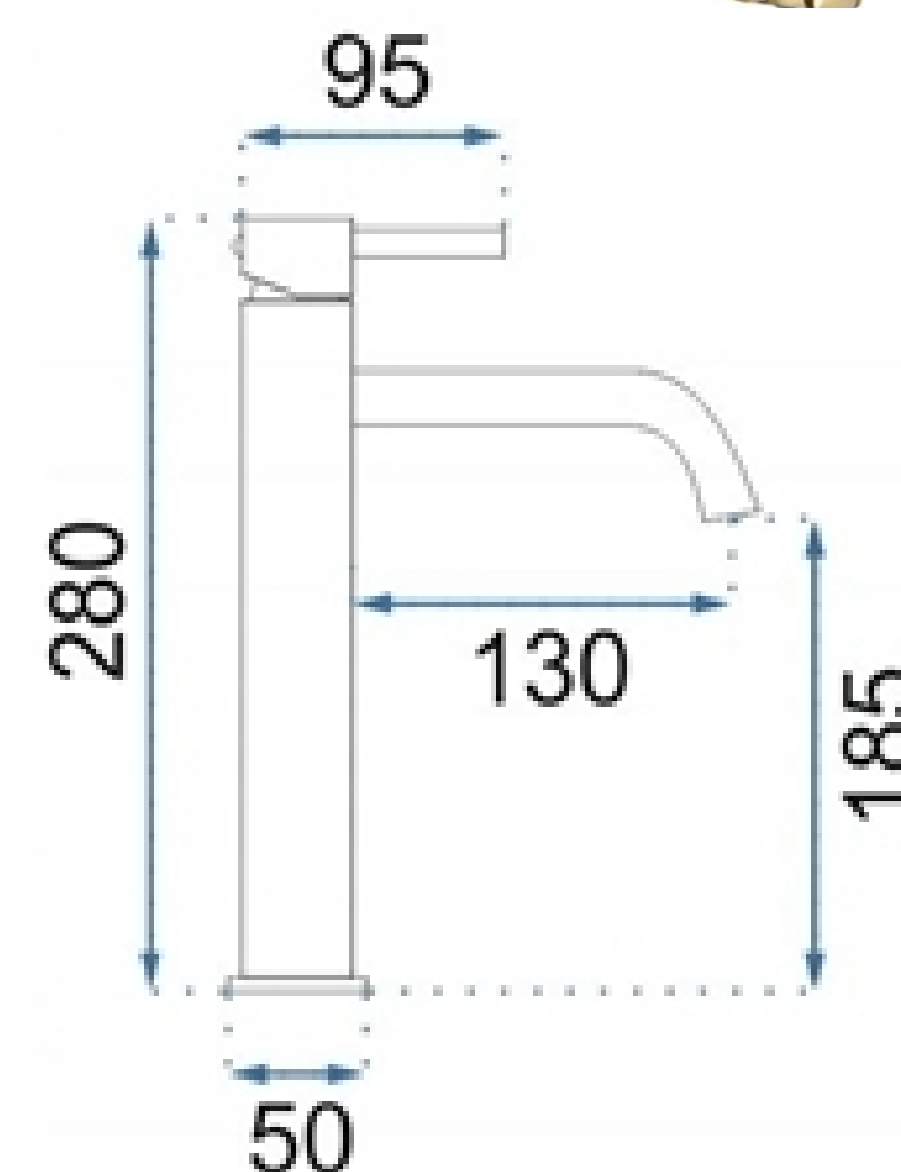

GOLD

WASCHBECKENARMATUR

AR-RA-GD05

Material: Messing

Farbe: Gold glänzend

Gesamthöhe: 28 cm

Auslauf Reichweite: 13 cm

Anschluss Durchmesser: 3/8 Zoll

Perlator: Mischdüse

Montage: auf Waschtisch

AR-RA-GD06

Material: Messing

Farbe: Gold glänzend

Gesamthöhe: 28 cm

Auslauf Reichweite: 13 cm

Anschluss Durchmesser: 3/8 Zoll

Perlator: Mischdüse

Montage: auf Waschtisch

AR-RA-GD07

Material: Messing

Farbe: Gold matt

Gesamthöhe: 28 cm

Auslauf Reichweite: 17,5 cm

Anschluss Durchmesser: 3/8 Zoll

Perlator: Mischdüse

Montage: auf Waschtisch