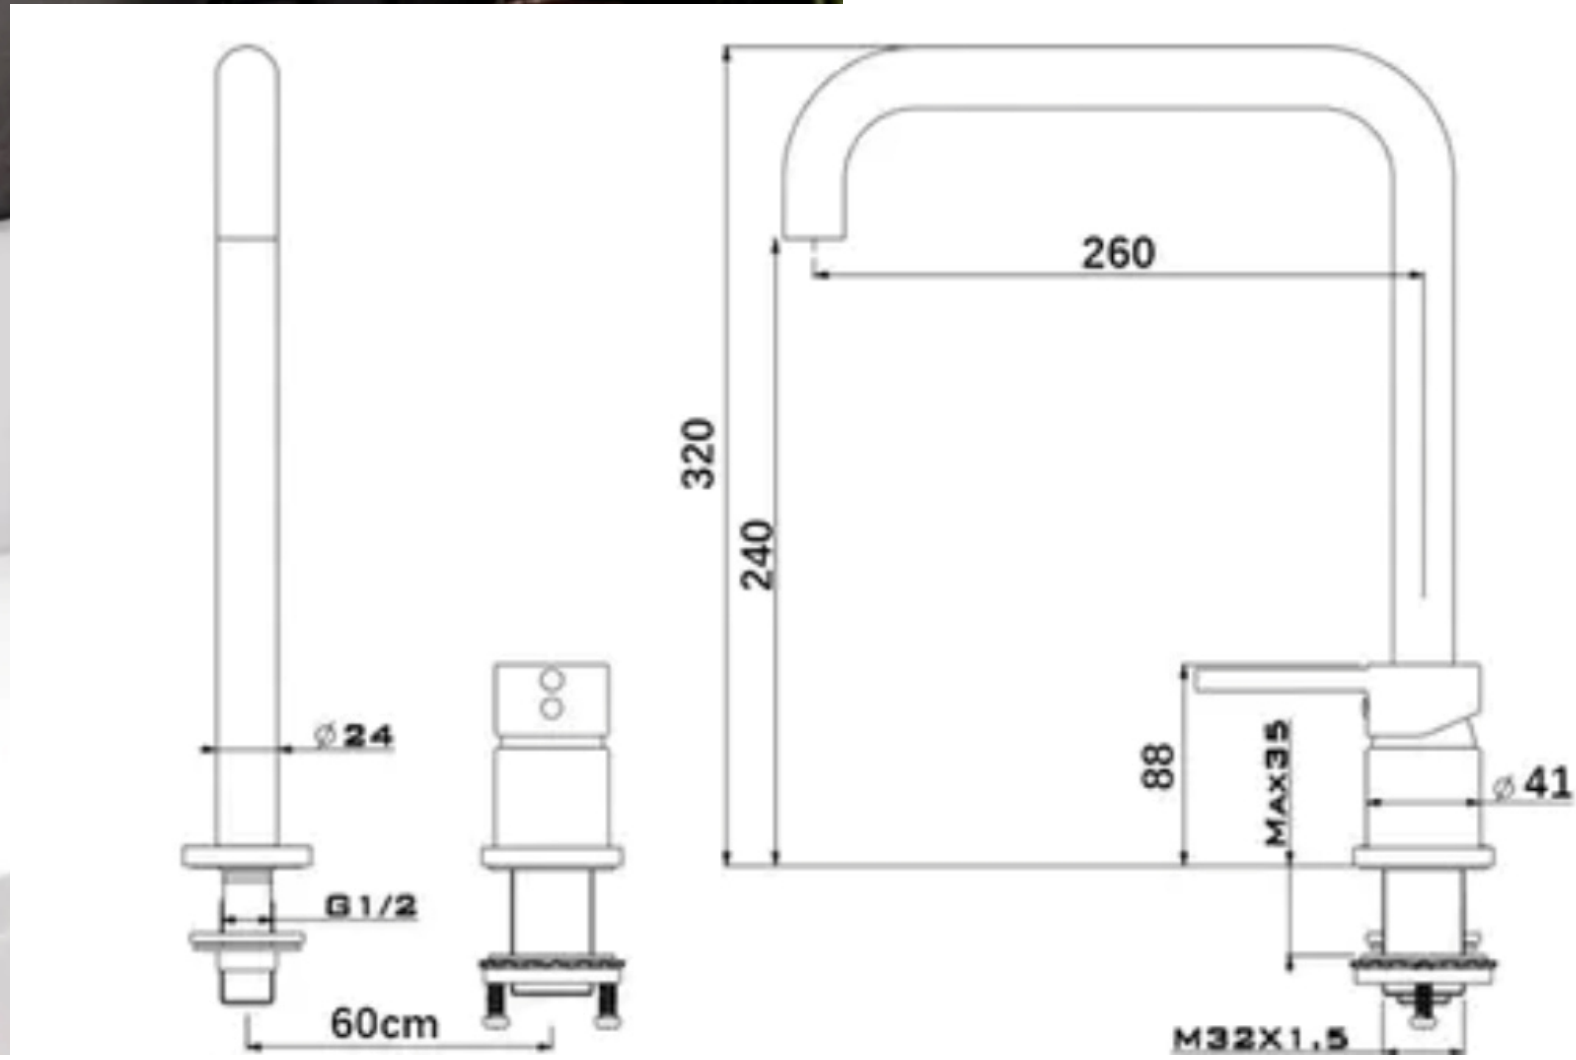

Auslauf Reichweite: 26 cm

Anschluss Durchmesser: 3/8 Zoll

Perlator: Mischdüse

Montage: auf Waschtisch + Wasserhahn separat

ROSÉ GOLD

AR-AL-RG01

Material: Messing

Farbe: Roségold glänzend

Gesamthöhe: 32 cm

Auslauf Reichweite: 26 cm

Anschluss Durchmesser: 3/8 Zoll

Perlator: Mischdüse

Montage: auf Waschtisch + Wasserhahn separat

AR-AL-RG02

Material: Messing

Farbe: Roségold glänzend