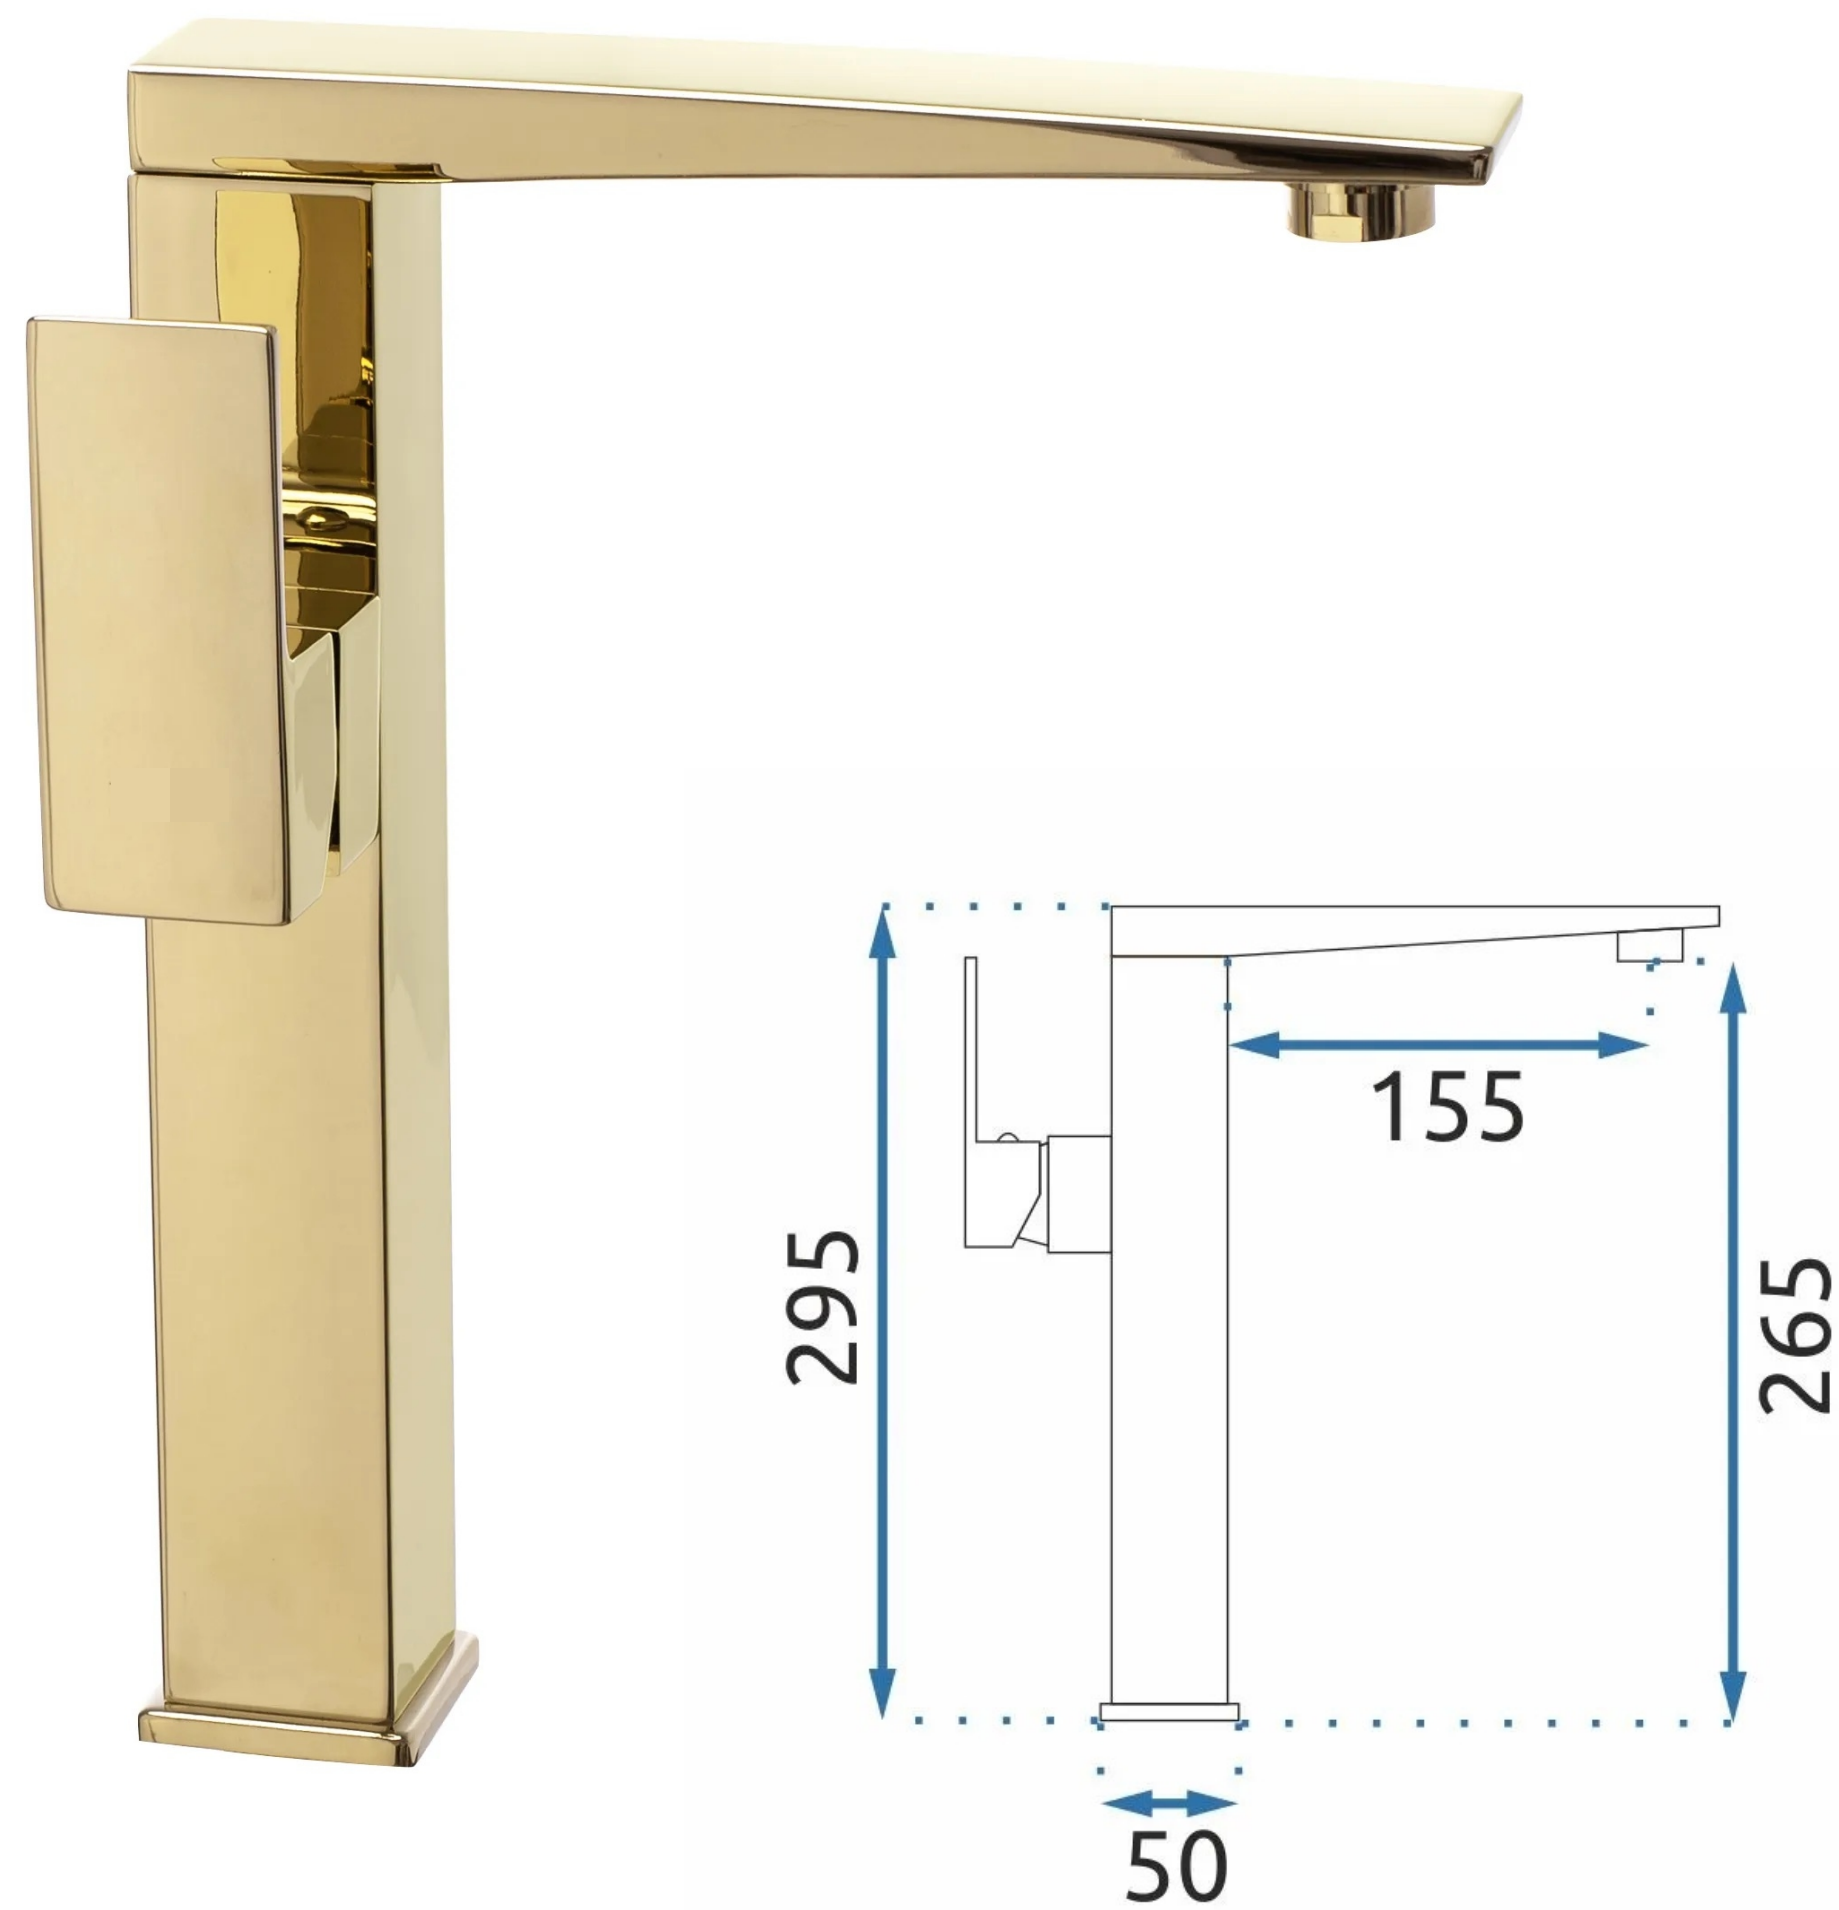

A photograph of a modern bathroom sink with a gold faucet. The sink is white and oval-shaped. The faucet is tall and slender with a curved spout. In the background, there is a large mirror with a black frame and white subway tiles. To the left, a branch with white cotton bolls is in a small white vase. To the right, a black soap dispenser is visible.

Material: Messing

Farbe: Rosègold glänzend

Gesamthöhe: 27,5 cm

Auslauf Reichweite: 19 cm

Anschluss Durchmesser: 3/8 Zoll

Perlator: Mischdüse

Montage: auf Waschtisch

AR-RA-RG02

Material: Messing

Farbe: Rosègold glänzend

Gesamthöhe: 28 cm

Auslauf Reichweite: 14,5 cm

Anschluss Durchmesser: 3/8 Zoll

Perlator: Mischdüse

Montage: auf Waschtisch

GOLD

GOLD

WASCHBECKENARMATUR

AR-RA-GD01

Material: Messing

Farbe: Gold glänzend

Gesamthöhe: 29,5 cm

Auslauf Reichweite: 15,5 cm

Anschluss Durchmesser: 3/8 Zoll