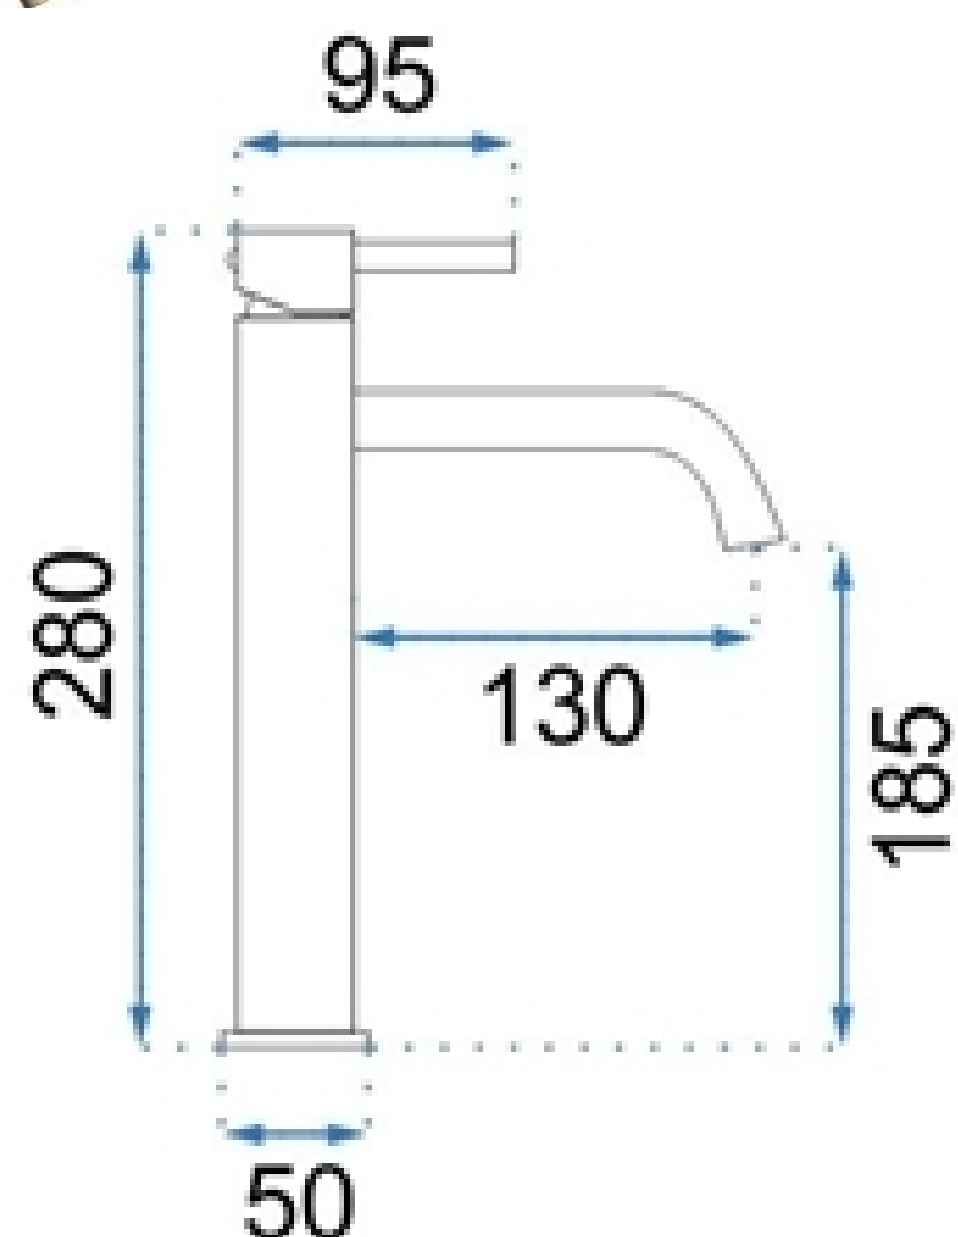

GOLD

WASCHBECKENARMATUR

AR-RA-GD05

Material: Messing

Farbe: Gold glänzend

Gesamthöhe: 28 cm

Auslauf Reichweite: 13 cm

Anschluss Durchmesser: 3/8 Zoll

Perlator: Mischdüse

Montage: auf Waschtisch

AR-RA-GD06

Material: Messing

Farbe: Gold glänzend

Gesamthöhe: 28 cm

Auslauf Reichweite: 13 cm

Anschluss Durchmesser: 3/8 Zoll

Perlator: Mischdüse

Montage: auf Waschtisch