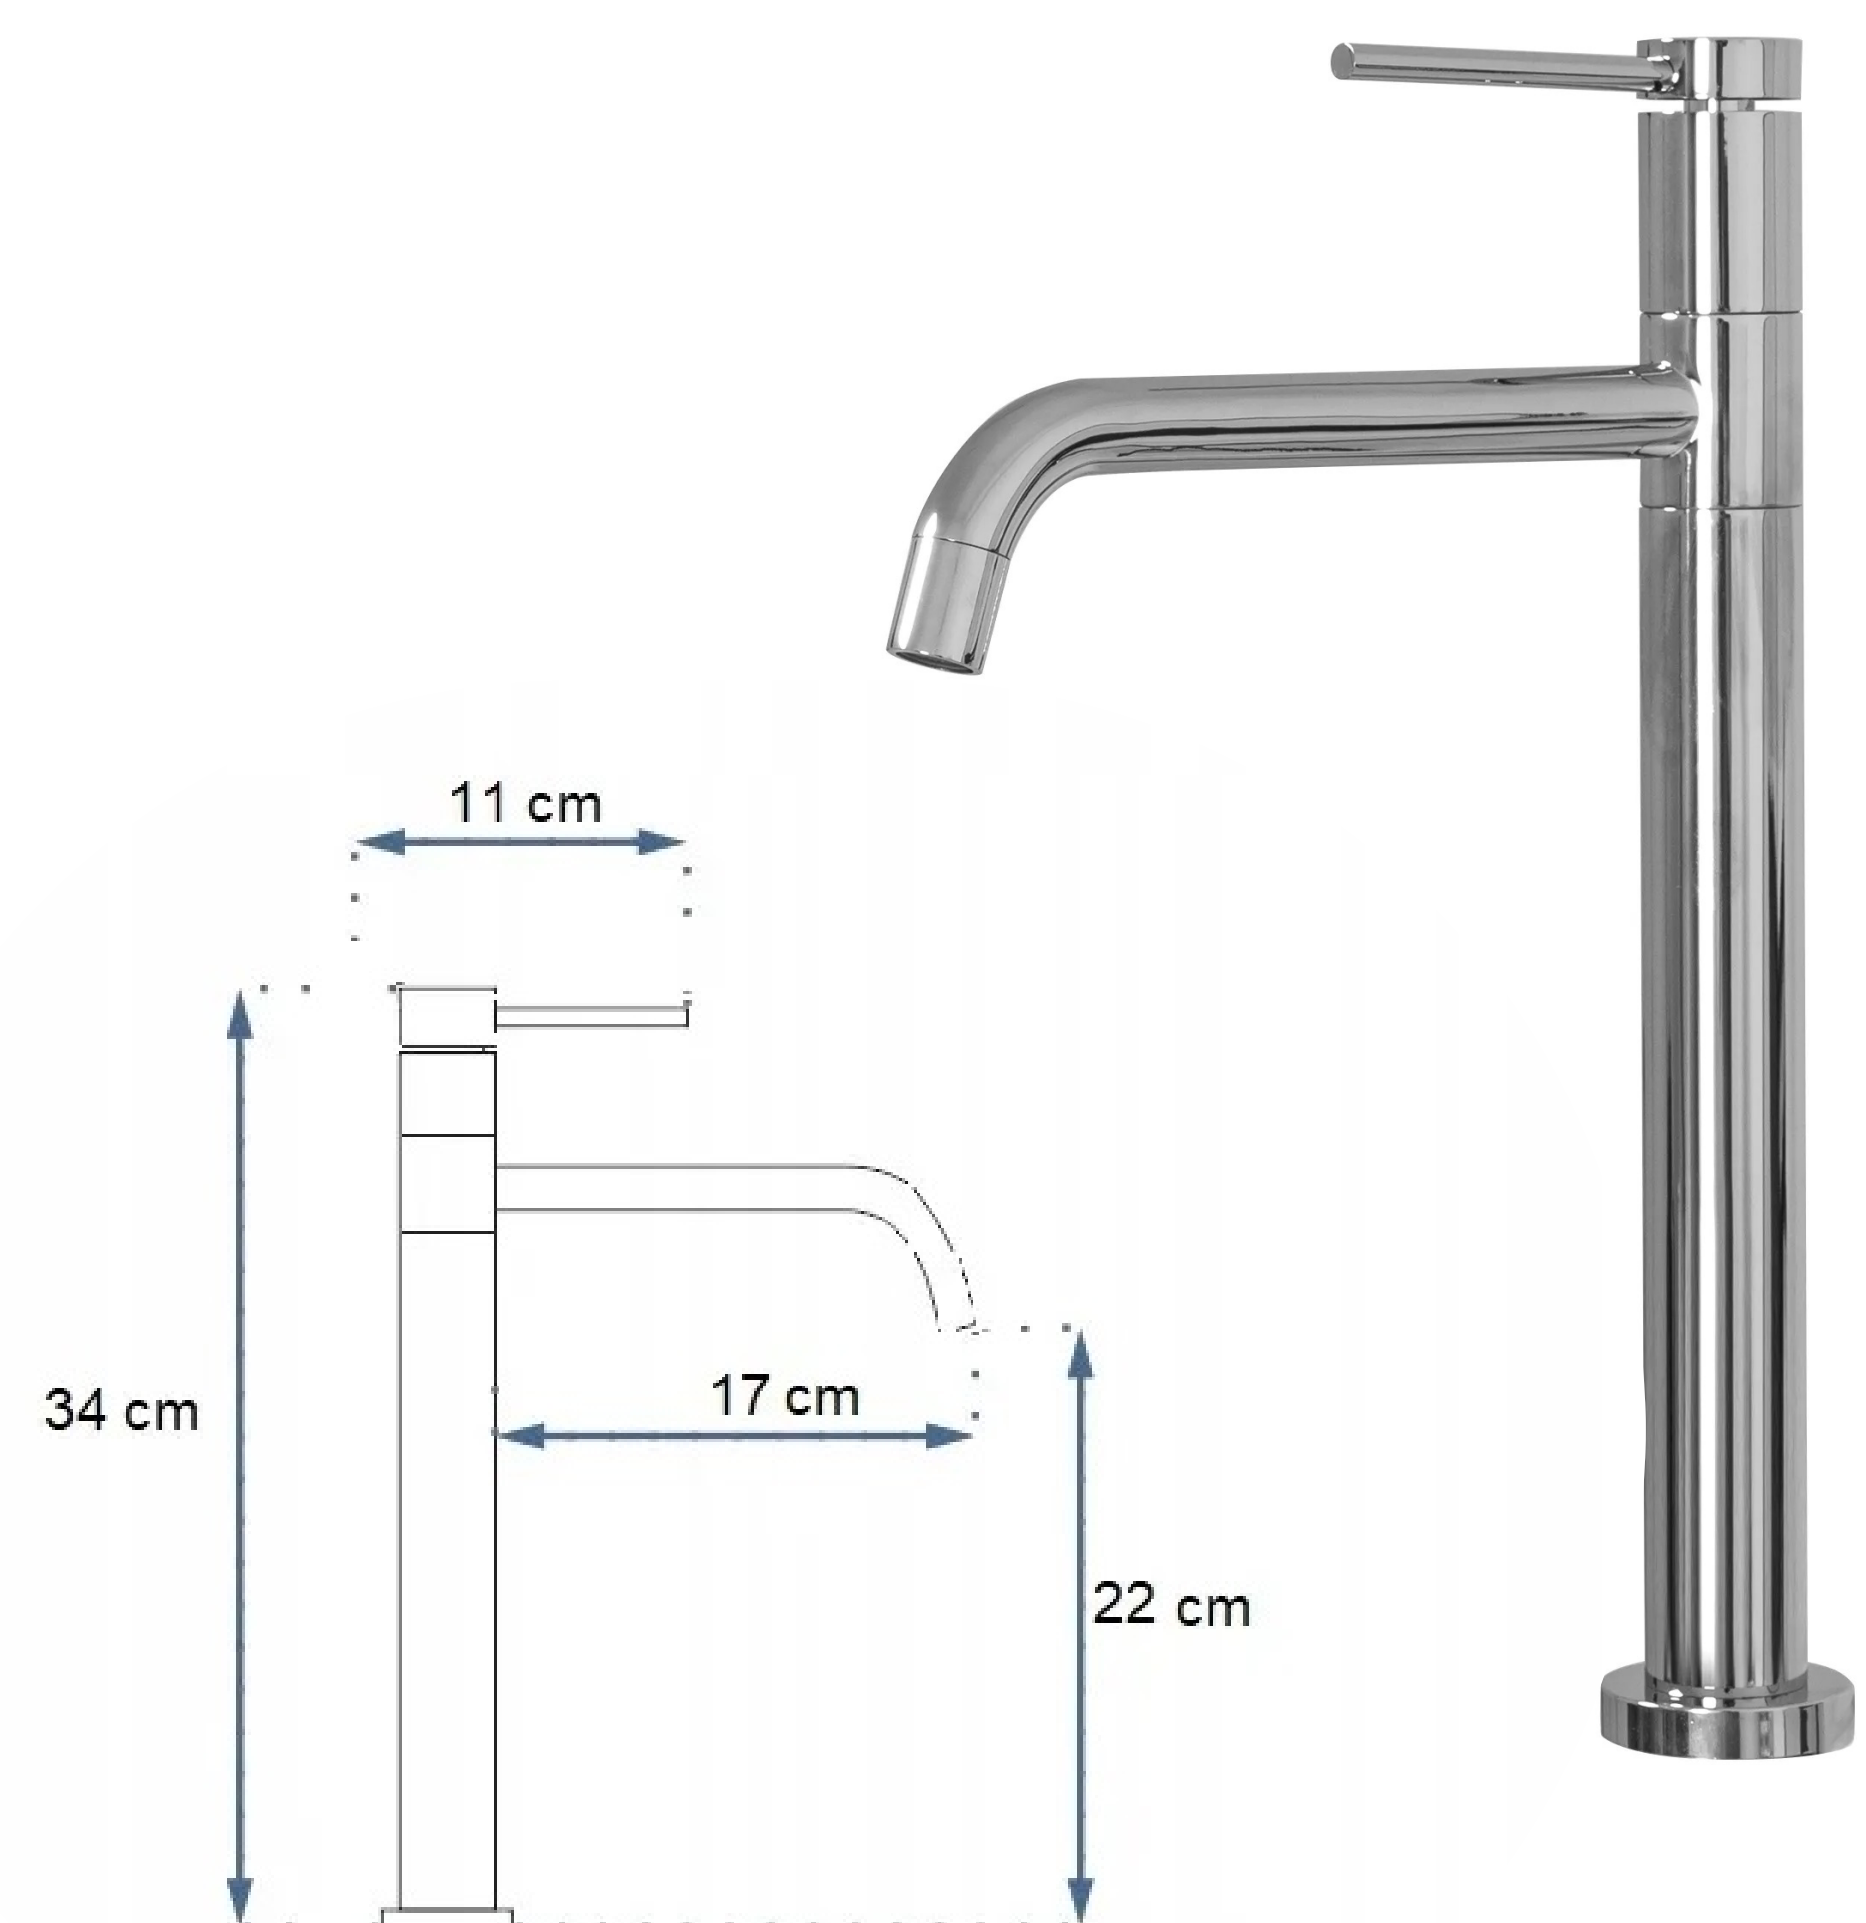

A photograph of a modern bathroom sink with a gold faucet. The sink is white and oval-shaped. The faucet is tall and slender with a curved spout. In the background, there is a large mirror with a black frame and white subway tiles. To the left, a branch with white cotton bolls is in a small white vase. To the right, a black soap dispenser is visible.

CHROM

AR-RA-CM01

Material: Messing

Farbe: Chrom glänzend

Gesamthöhe: 29,5 cm

Auslauf Reichweite: 13,5 cm

Anschluss Durchmesser: 3/8 Zoll

Perlator: Mischdüse

Montage: auf Waschtisch

AR-RA-CM02

Material: Messing

Farbe: Chrom glänzend

Gesamthöhe: 34 cm

Auslauf Reichweite: 17 cm

Auslauf schwenkbar

Anschluss Durchmesser: 3/8 Zoll

Perlator: Mischdüse

Montage: auf Waschtisch

AR-AL-CM01

Material: Messing

Farbe: Chrom glänzend

Gesamthöhe: 34 cm

Auslauf Reichweite: 18 cm

Anschluss Durchmesser: 3/8 Zoll