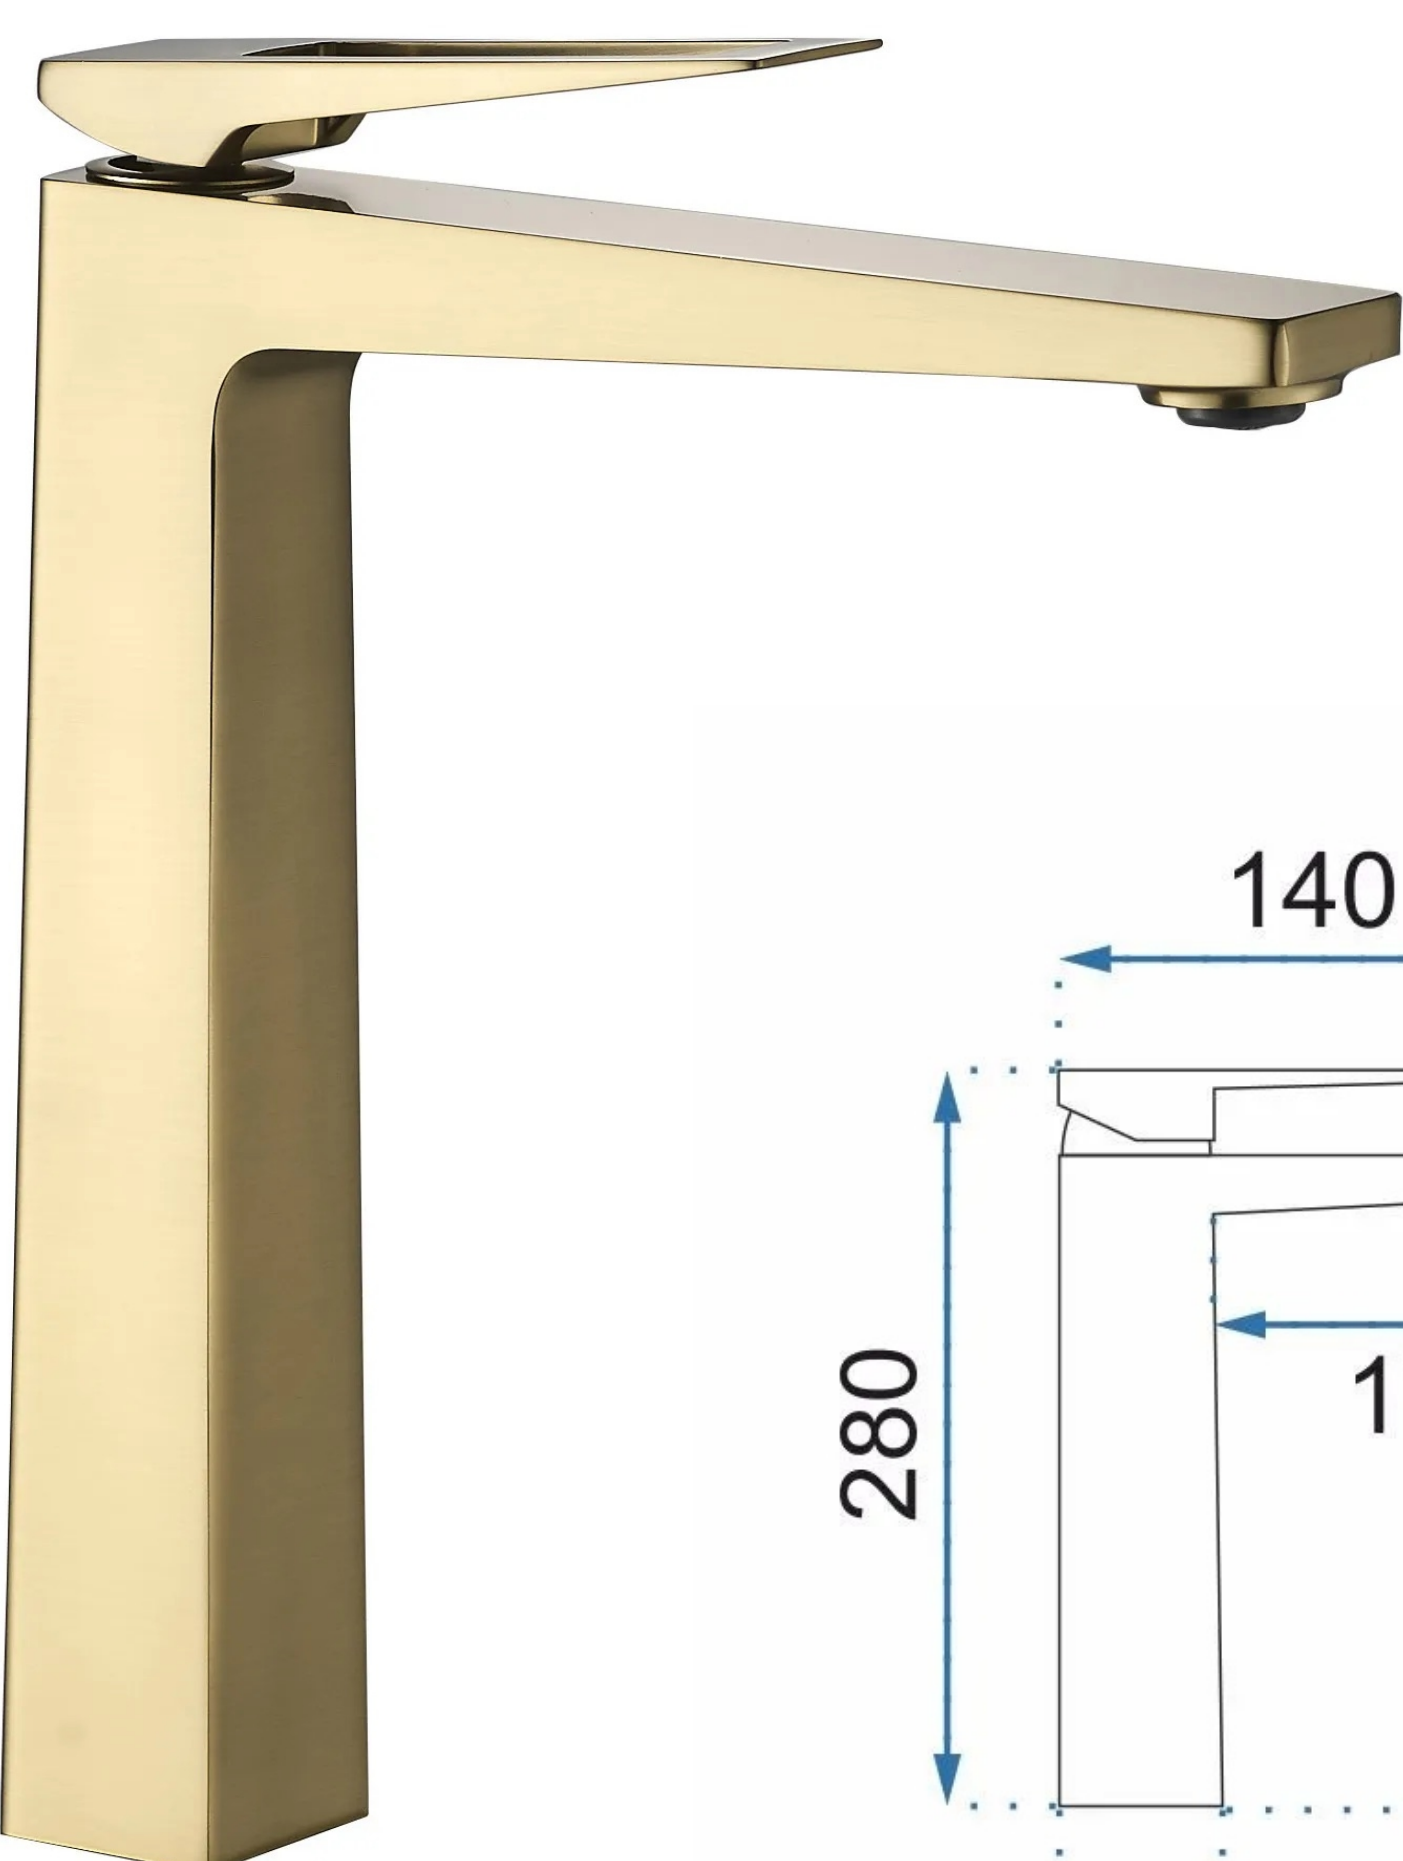

Gesamthöhe: 28 cm

Auslauf Reichweite: 13 cm

Anschluss Durchmesser: 3/8 Zoll

Perlator: Mischdüse

Montage: auf Waschtisch

AR-RA-GD06

Material: Messing

Farbe: Gold glänzend

Gesamthöhe: 28 cm

Auslauf Reichweite: 13 cm

Anschluss Durchmesser: 3/8 Zoll

Perlator: Mischdüse

Montage: auf Waschtisch

AR-RA-GD07

Material: Messing

Farbe: Gold matt

Gesamthöhe: 28 cm

Auslauf Reichweite: 17,5 cm

Anschluss Durchmesser: 3/8 Zoll

Perlator: Mischdüse

Montage: auf Waschtisch

AR-AL-GD03

Material: Messing

Farbe: Gold glänzend