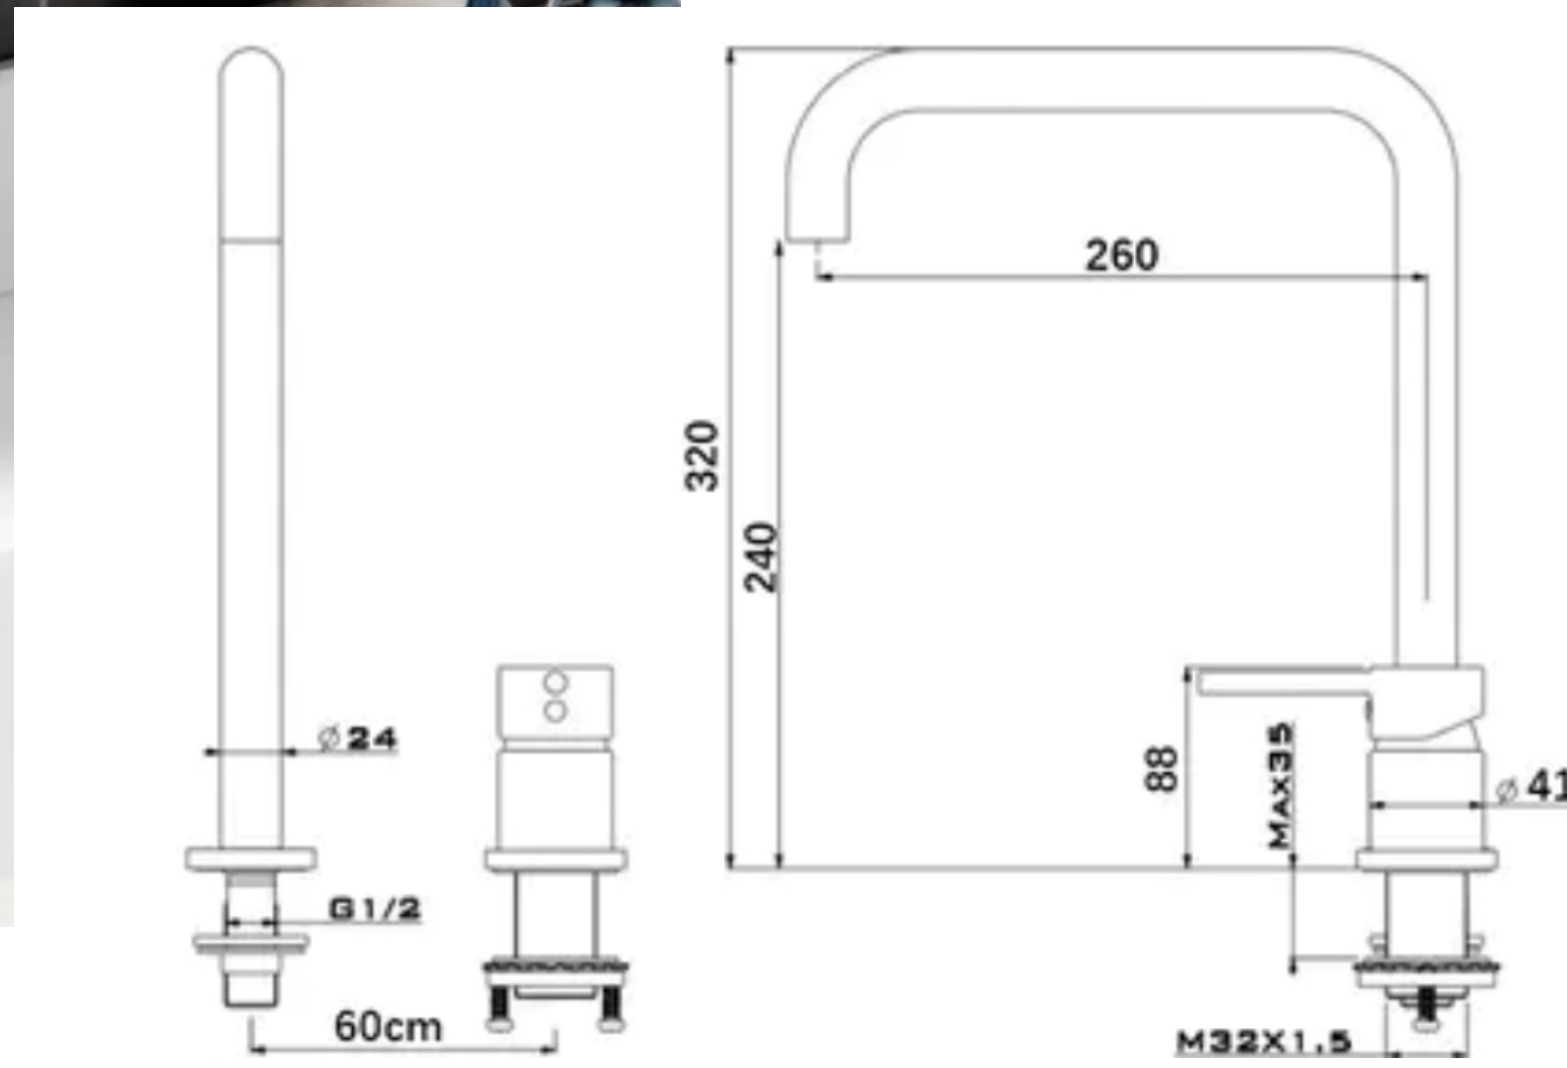

Gesamthöhe: 28 cm

Auslauf Reichweite: 17,5 cm

Anschluss Durchmesser: 3/8 Zoll

Perlator: Mischdüse

Montage: auf Waschtisch

AR-AL-GD03

Material: Messing

Farbe: Gold glänzend

Gesamthöhe: 32 cm

Auslauf Reichweite: 26 cm

Anschluss Durchmesser: 3/8 Zoll

Perlator: Mischdüse

Montage: auf Waschtisch + Wasserhahn separat

SCHWARZ

AR-RA-SW01

Material: Messing