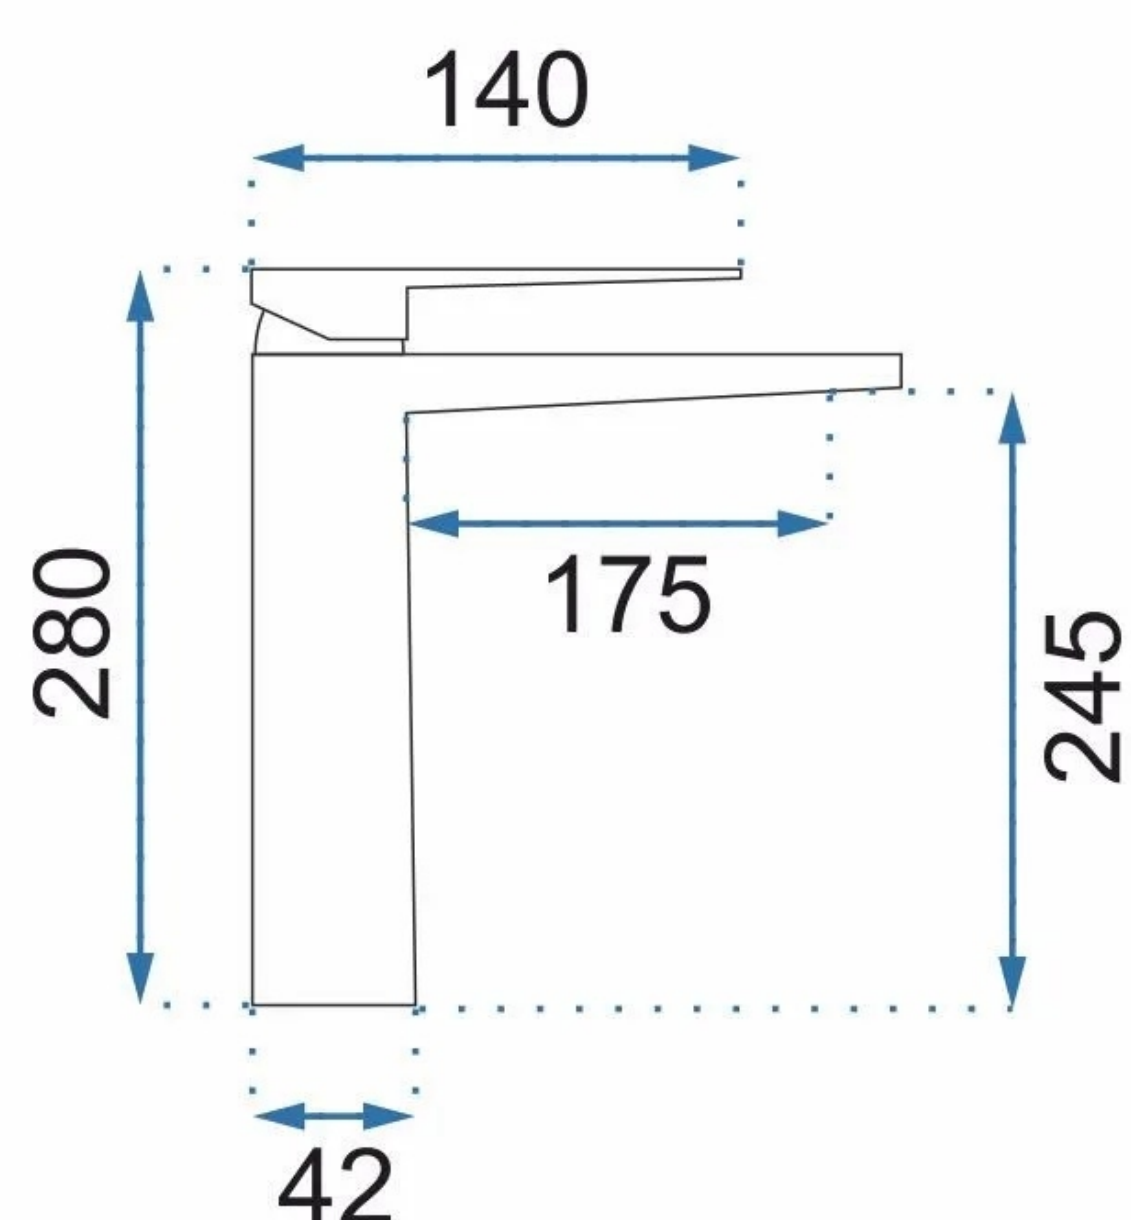

Gesamthöhe: 28 cm

Auslauf Reichweite: 13 cm

Anschluss Durchmesser: 3/8 Zoll

Perlator: Mischdüse

Montage: auf Waschtisch

AR-RA-GD07

Material: Messing

Farbe: Gold matt