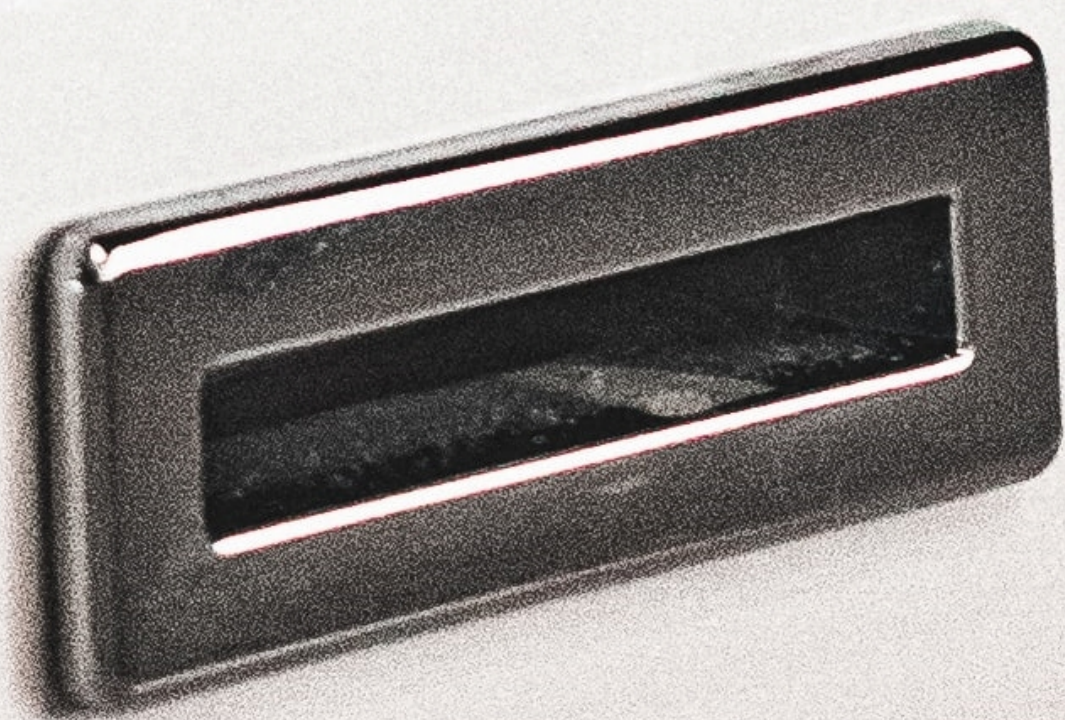

Gesamthöhe: 32 cm

Auslauf Reichweite: 26 cm

Anschluss Durchmesser: 3/8 Zoll

Perlator: Mischdüse

Montage: auf Waschtisch + Wasserhahn separat

SCHWARZ

AR-RA-SW01

Material: Messing