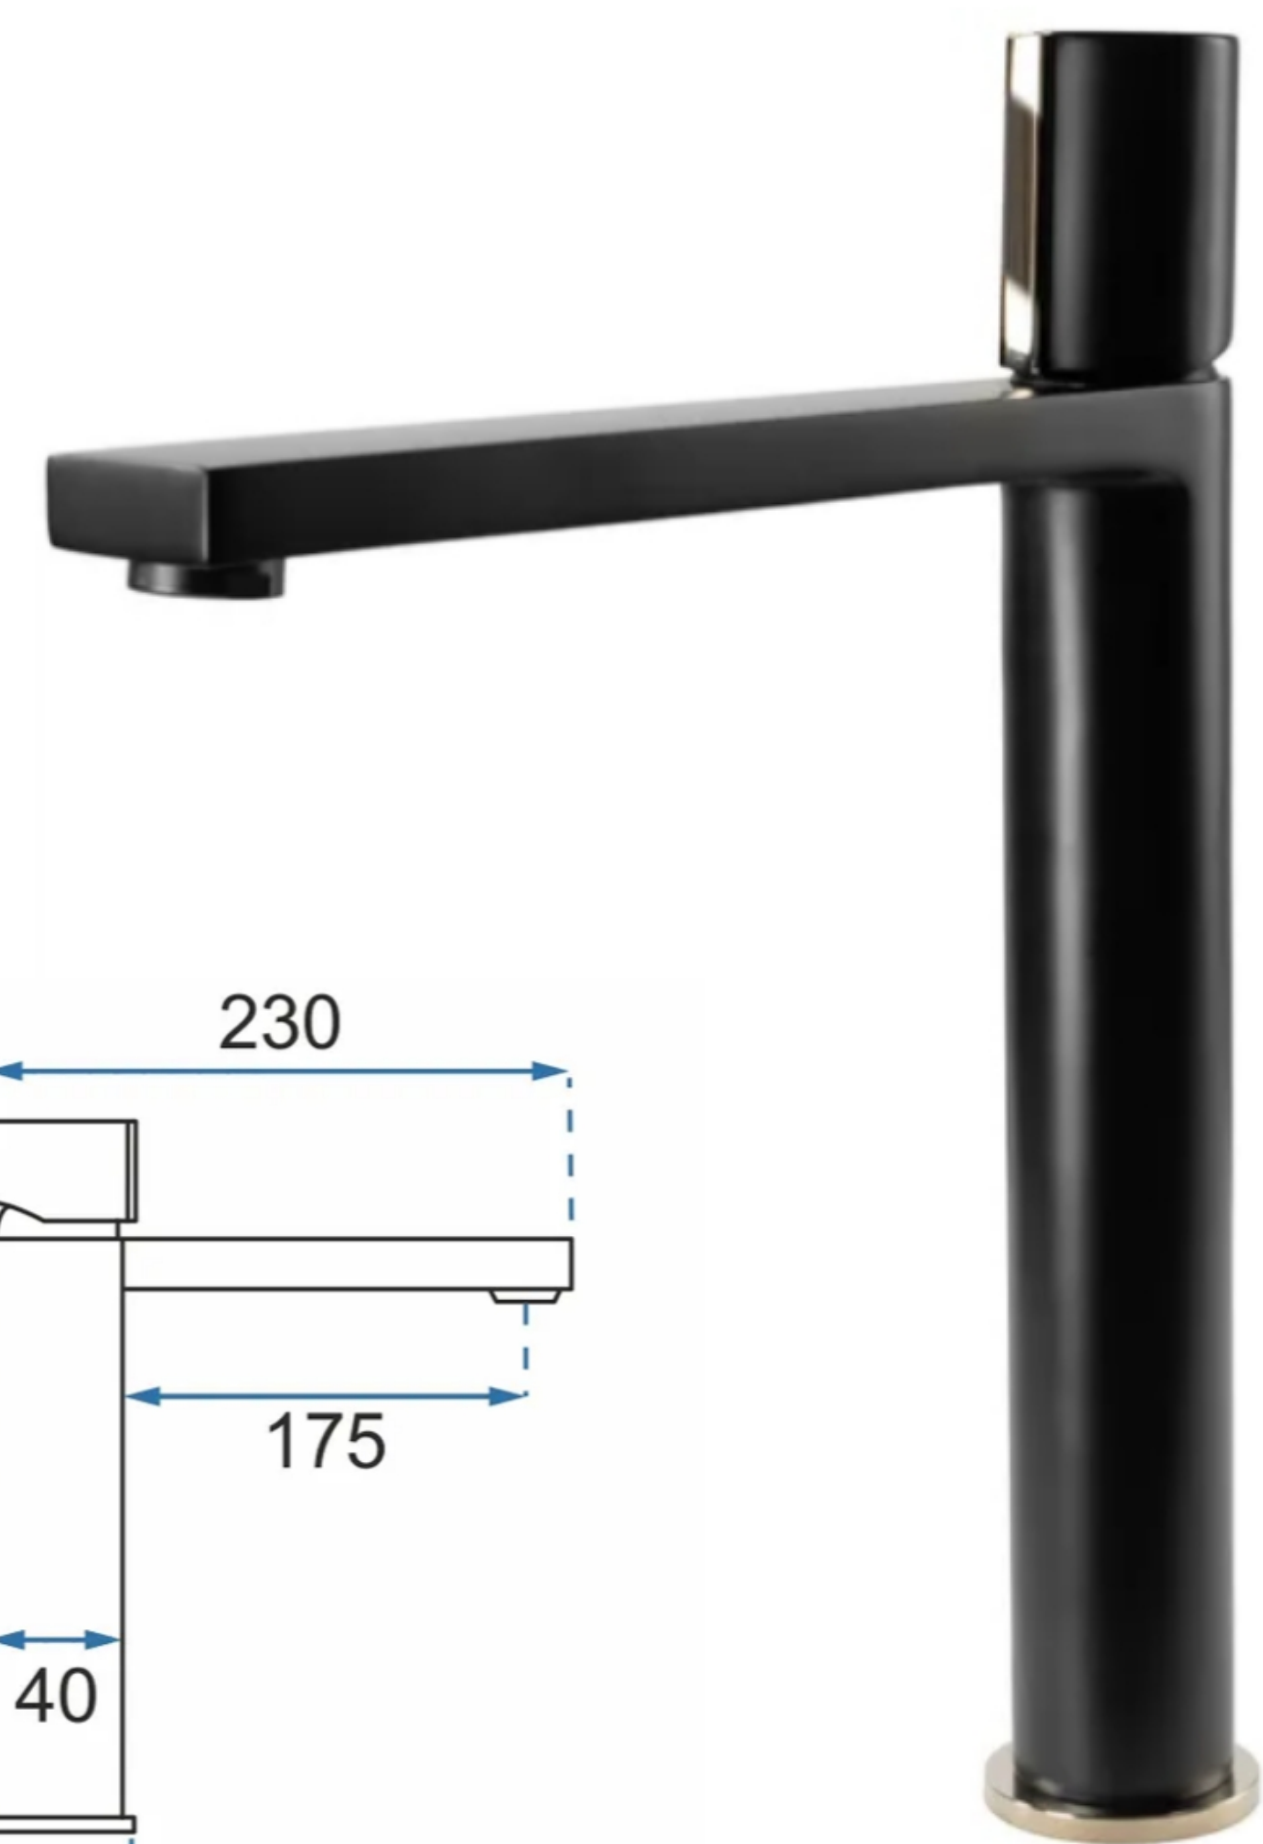

AR-AL-SW03

Material: Messing

Farbe: Schwarz matt

Gesamthöhe: 32 cm

Auslauf Reichweite: 16 cm

Anschluss Durchmesser: 3/8 Zoll

Perlator: Mischdüse

Montage: auf Waschtisch

AR-RA-SW05

Material: Messing

Farbe: Schwarz matt, Gold glänzend

Gesamthöhe: 31 cm

Auslauf Reichweite: 17,5 cm

Anschluss Durchmesser: 3/8 Zoll

Perlator: Mischdüse

Montage: auf Waschtisch

AR-AL-SW04

Material: Messing

Farbe: Schwarz matt

Gesamthöhe: 32 cm

Auslauf Reichweite: 26 cm

Anschluss Durchmesser: 3/8 Zoll

Perlator: Mischdüse

Montage: auf Waschtisch + Wasserhahn separat