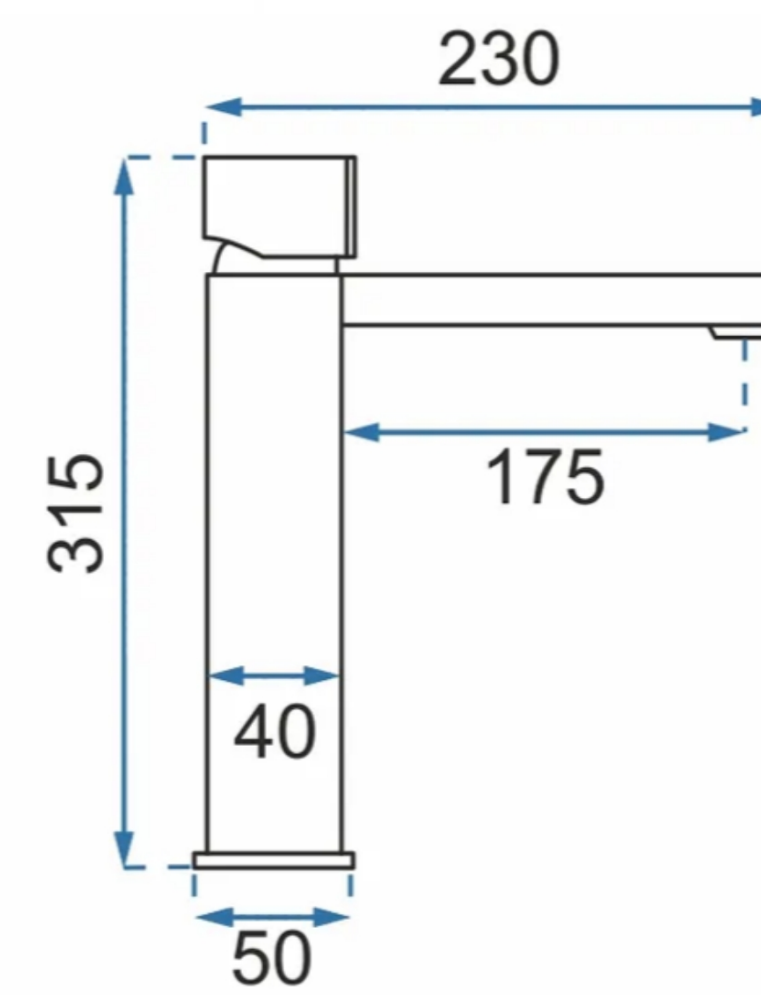

AR-AL-SW03

Material: Messing

Farbe: Schwarz matt

Gesamthöhe: 32 cm

Auslauf Reichweite: 16 cm

Anschluss Durchmesser: 3/8 Zoll

Perlator: Mischdüse

Montage: auf Waschtisch

AR-RA-SW05

Material: Messing

Farbe: Schwarz matt, Gold glänzend

Gesamthöhe: 31 cm

Auslauf Reichweite: 17,5 cm

Anschluss Durchmesser: 3/8 Zoll

Perlator: Mischdüse

Montage: auf Waschtisch

AR-AL-SW04

Material: Messing

Farbe: Schwarz matt

Gesamthöhe: 32 cm

Auslauf Reichweite: 26 cm

Anschluss Durchmesser: 3/8 Zoll

Perlator: Mischdüse

Montage: auf Waschtisch + Wasserhahn separat