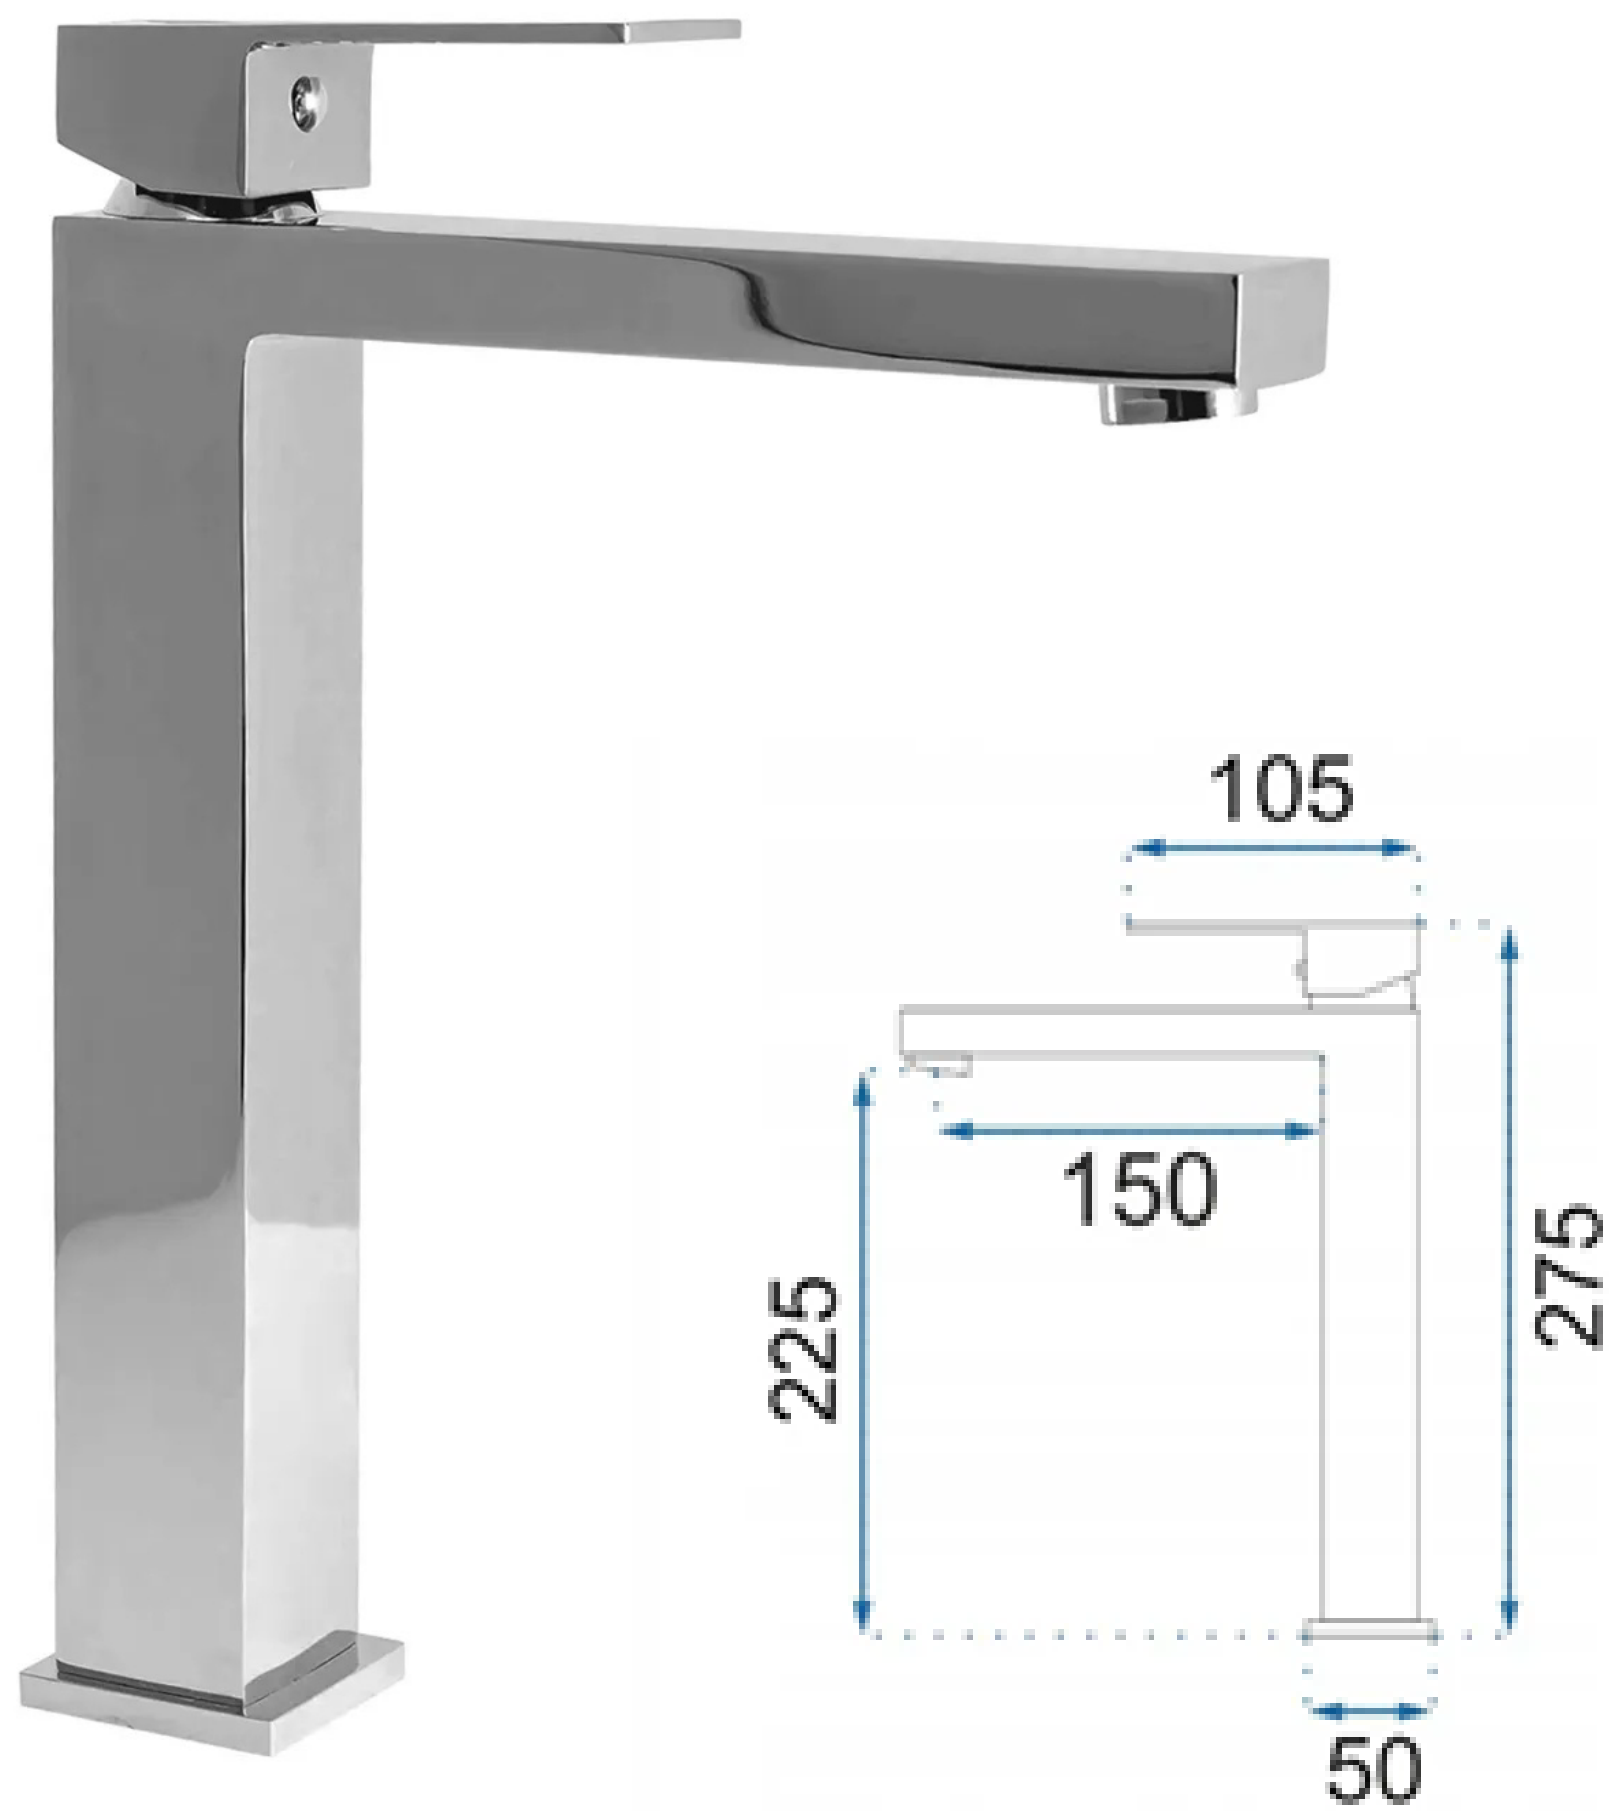

CHROM

AR-RA-CM01

Material: Messing

Farbe: Chrom glänzend

Gesamthöhe: 29,5 cm

Auslauf Reichweite: 13,5 cm

Anschluss Durchmesser: 3/8 Zoll

Perlator: Mischdüse

Montage: auf Waschtisch

AR-RA-CM02

Material: Messing

Farbe: Chrom glänzend

Gesamthöhe: 34 cm

Auslauf Reichweite: 17 cm

Auslauf schwenkbar

Anschluss Durchmesser: 3/8 Zoll

Perlator: Mischdüse

Montage: auf Waschtisch

AR-AL-CM01

Material: Messing

Farbe: Chrom glänzend

Gesamthöhe: 34 cm

Auslauf Reichweite: 18 cm

Anschluss Durchmesser: 3/8 Zoll

Perlator: Mischdüse

Montage: auf Waschtisch + Wasserhahn separat

CHROM

WASCHBECKENARMATUR

AR-RA-CM03

Material: Messing

Farbe: Chrom glänzend

Gesamthöhe: 27,5 cm